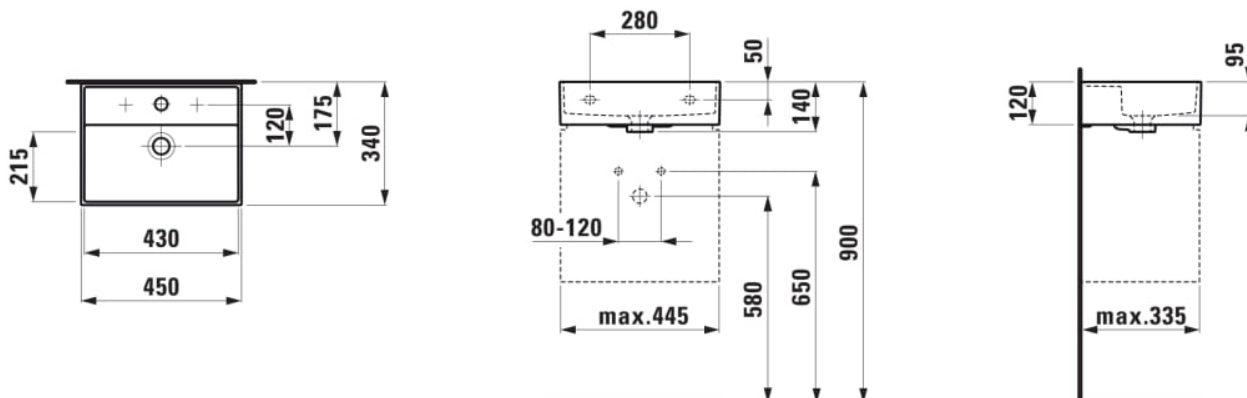

DESSINS TECHNIQUES