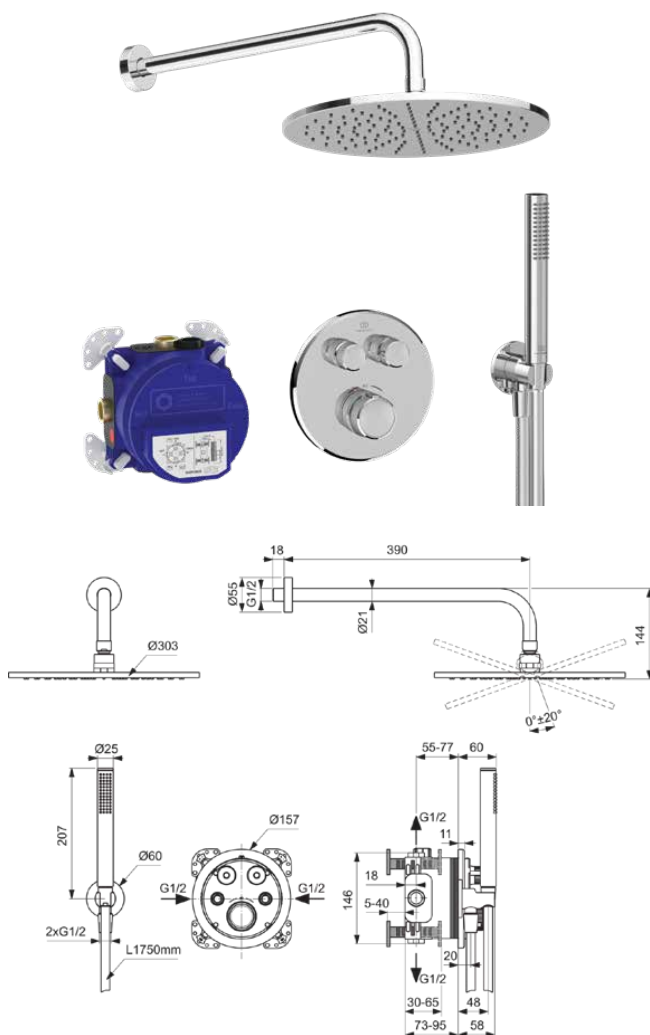

CERATHERM NAVIGO

A7772AA

CERATHERM NAVIGO | Inbouw douche pack in chroom afwerking

Afbeelding & technische tekening

Algemene informatie

Productcategorie:	Promo-packs
Producttype:	Inbouw douche pack
Merk:	Ideal Standard
Collectie:	CERATHERM NAVIGO
Colour:	AA - Chroom
Afwerking van het oppervlak:	glanzend
Nettogewicht (kg):	7.01
EAN-code:	3800861117032

Producten die meegeleverd worden

A7296AA:	CERATHERM NAVIGO Douchemengkraan (opbouwdeel) 157x40x157 mm in chroom afwerking, Kit 1 required (A1000), 18 l/min (3 bar)
A1000NU:	BUILT-IN Inbouwdeel voor bad & douche 158x78x158 mm in neutraal afwerking
BC807AA:	IDEALRAIN Wandaansluitbocht 57x78x57 mm in chroom afwerking
BE175AA:	IDEALRAIN Doucheslang 1750 mm in chroom afwerking
BC774AA:	IDEALRAIN 1-functie handdouche 25x25x198 mm in chroom afwerking, 8 l/min (3 bar)
A5803AA:	IDEALRAIN Hoofddouche 300x58x300 mm in chroom afwerking, 12 l/min (3 bar)
B9445AA:	IDEALRAIN Douche-arm voor hoofddouche 55x418x114 mm, 400 mm sprong uitloop in chroom afwerking

Product specificaties

Kleurcode:	AA
Kleuromschrijving:	chroom
PVD technologie:	Nee
SmartShine:	Ja
Oppervlakte dekking:	verchromd
Afwerking van het oppervlak:	glanzend

Uw lokale contact:

België • Belgique