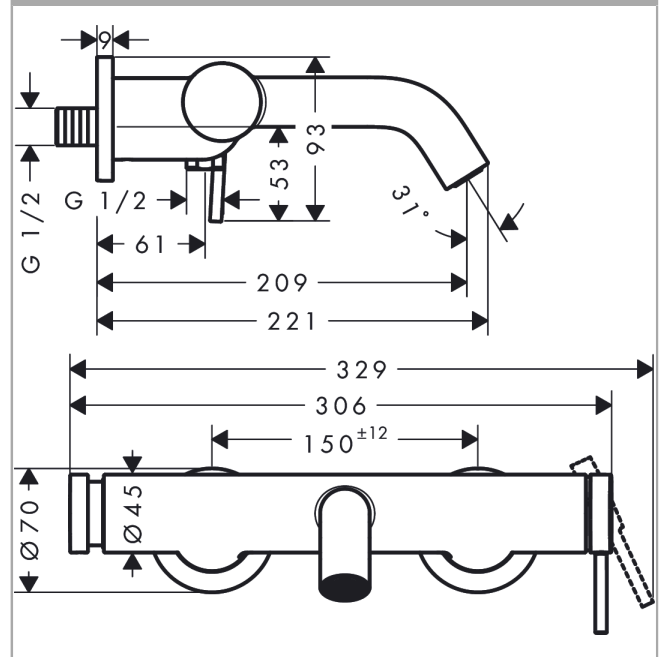

Maattekening