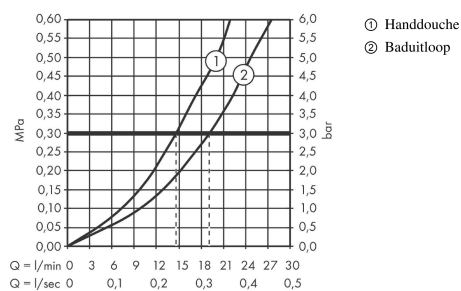

Doorstroombiagram