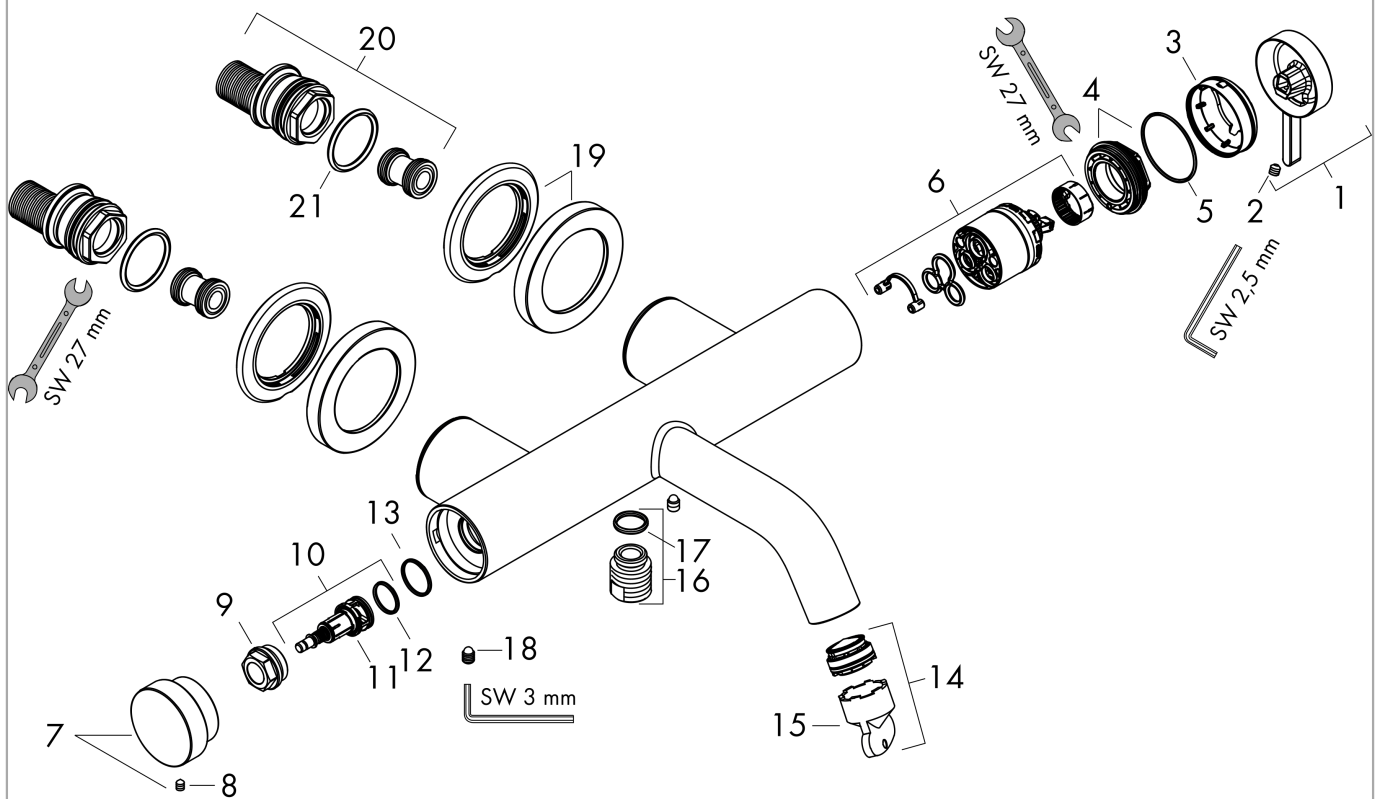

Tectoris S
ééngreeps badmengkraan opbouw
 Finish: **Mat wit** Artikelnummer: **73422700**

Beschrijving

- voorsprong uitloop 209 mm
- hartafstand: 150 ± 12 mm
- straalsoort mengkraan: normale straal
- keramisch kardoos
- temperatuurbegrenzing instelbaar
- drukregelaar Select met automatische reset
- met geïntegreerde zekerheidscombinatie EN 1717. Let op: alleen te gebruiken in combinatie met Exafill
- S-aansluitingen
- wandmontage

Doorstroombiagram

Tecturis S
ééngreeps badmengkraan opbouw
 Finish: **Mat wit** Artikelnummer: **73422700**

Explosietekening

Bouwjaar: >06/23

Tecturis S
ééngreeps badmengkraan opbouw
 Finish: **Mat wit** Artikelnummer: **73422700**

Reserveonderdelenlijst

Bouwjaar: >06/23

| Regel | Beschrijving | Artikelnummer | Prijs incl. BTW | VE |
|-------|---------------------------|---------------|--------------------|----|
| 1 | greep | 87117700 | 64,61 € | 1 |
| 2 | inbusschroef M5x5 | 98446000 | 2,90 € | 1 |
| 3 | afdekkap | 94370000 | 35,82 € | 1 |
| 4 | moer | 93995000 | 22,39 € | 1 |
| 5 | O-ring 35x1,5 | 92114000 | 4,96 € | 1 |
| 6 | kardoes compl. | 93895000 | 70,30 € | 1 |
| 7 | drukknop | 94369700 | 51,79 € | 1 |
| 8 | inbusschroef M4x6 | 97767000 | 2,90 € | 1 |
| 9 | moer | 94367000 | 35,82 € | 1 |
| 10 | omstelling compl. | 94368000 | 35,82 € | 1 |
| 11 | O-ring 12x1,5 | 98430000 | 2,90 € | 1 |
| 12 | O-ring 15x1,5 | 92118000 | 2,90 € | 1 |
| 13 | O-ring 17x1,5 | 98137000 | 2,90 € | 1 |
| 14 | perlator M24x1 (30 l/min) | 98998000 | 27,95 € | 1 |
| 15 | montagesleutel | 95290000 | 8,11 € | 1 |
| 16 | aansluiting | 95392000 | 17,91 € | 1 |
| 17 | O-ring 14x2 | 98129000 | 2,90 € | 1 |
| 18 | schroef | 94366000 | 8,11 € | 1 |
| 19 | rozet Ø 70 mm | 94365700 | 64,61 € | 1 |
| 20 | S-koppelingenset | 95772000 | 85,55 € | 1 |
| 21 | O-ring 29x3 | 98371000 | 4,96 € | 1 |