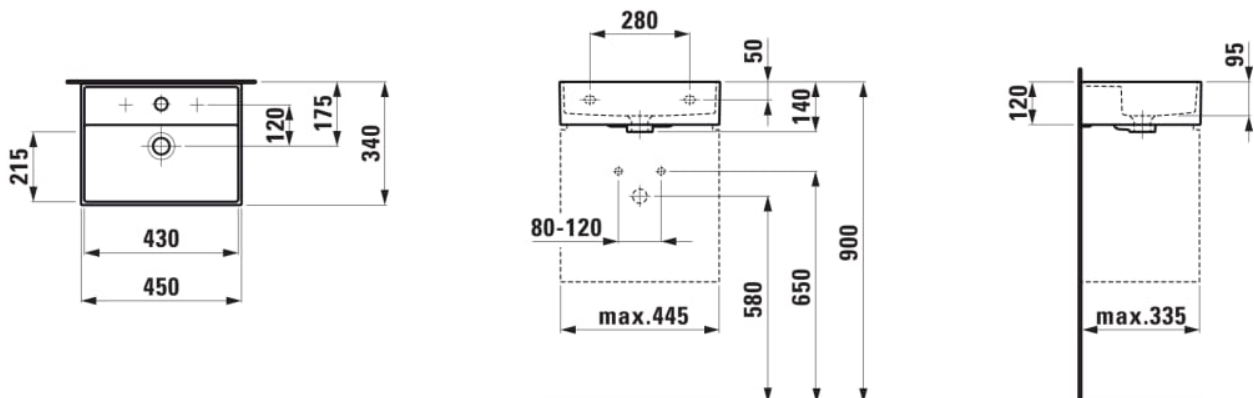

DESSINS TECHNIQUES