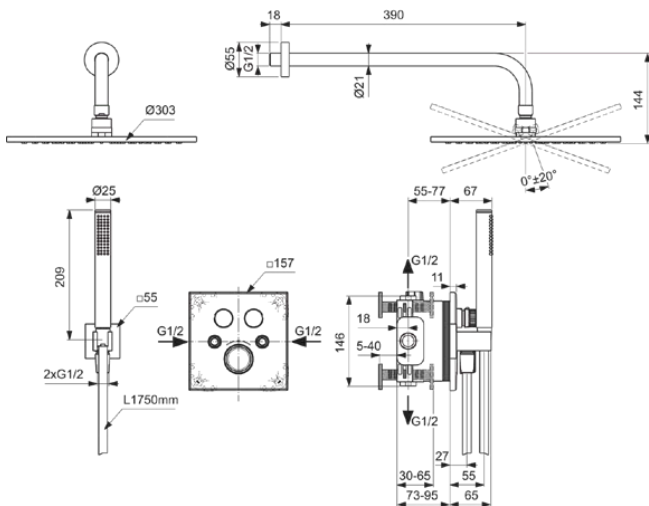

CERATHERM NAVIGO

A7773AA

CERATHERM NAVIGO | Inbouw douche pack in chroom afwerking

Afbeelding & technische tekening

Algemene informatie

Productcategorie:	Promo-packs
Producttype:	Inbouw douche pack
Merk:	Ideal Standard
Collectie:	CERATHERM NAVIGO
Colour:	AA - Chroom
Afwerking van het oppervlak:	glanzend
Nettogewicht (kg):	8.30
EAN-code:	3800861117049

Producten die meegeleverd worden

A7302AA:	CERATHERM NAVIGO Douchemengkraan (opbouwdeel) 157x40x157 mm in chroom afwerking, Kit 1 required (A1000), 18 l/min (3 bar)
A1000NU:	BUILT-IN Inbouwdeel voor bad & douche 158x78x158 mm in neutraal afwerking
BC771AA:	IDEALRAIN Wandaansluitbocht 55x65x55 mm in chroom afwerking
BE175AA:	IDEALRAIN Doucheslang 1750 mm in chroom afwerking
BC774AA:	IDEALRAIN 1-functie handdouche 25x25x198 mm in chroom afwerking, 8 l/min (3 bar)
A5805AA:	IDEALRAIN Hoofddouche 300x58x300 mm in chroom afwerking, 12 l/min (3 bar)
B9445AA:	IDEALRAIN Douche-arm voor hoofddouche 55x418x114 mm, 400 mm sprong uitloop in chroom afwerking