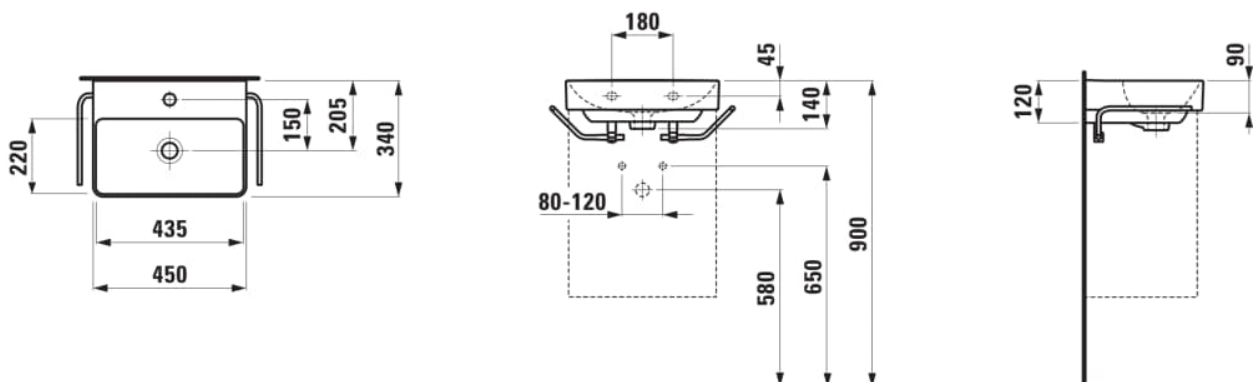

Forme : Rectangulaire

Forme interne : Rectangulaire

Kit de fixations : Non inclus

Lave-mains

Matériau : Porcelaine

Nombre de points de fixation : 2

Poids net / kg : 8,6

Position de la cuve : Centrale

Sans vidage

Trou pour la robinetterie : 1 trou au centre

Type d'installation : Autoportant, À poser sur meuble

Type de vidage : Standard

DESSINS TECHNIQUES

COMPATIBLE AVEC

Porte-serviettes latéral droit

H382124...0001