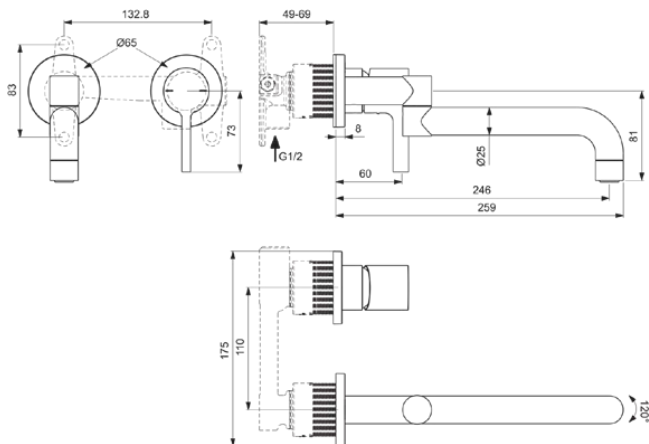

GUSTO

BD426A5

GUSTO | Keukenwandmengkraan 175x259x121.5 mm, 246 mm sprong uitloop in magnetic grey afwerking, Kit 1 required (A1313), 9.5 l/min (3 bar) | Volumestroom gelijkrichter, Verborgen straalregelaar, FirmaFlow, PVD technologie

Afbeelding & technische tekening

Algemene informatie

Productcategorie:	Keukenmengkranen
Producttype:	Keukenwandmengkraan
Merk:	Ideal Standard
Collectie:	GUSTO
Ontwerper:	Palomba Serafini Associati
Colour:	A5 - Magnetic Grey
Afwerking van het oppervlak:	satijn
Hoogte (mm):	121.5
Breedte (mm):	175
Lengte / sprong (mm):	259
Bevestigingswijze:	Inbouwdeel benodigd
Aanbevolen inbouwdeel:	A1313
Nettogewicht (kg):	0.88
EAN-code:	3800861109211

Kenmerken

Volumestroom gelijkrichter		Verborgen straalregelaar
FirmaFlow		PVD technologie

Downloads

- [Spare Parts List](#)

Productnormen & certificeringen

Normen:	EN 248 DIN 4109 EN 817
Naam van het BGCC-certificaat:	14-NURVSPSRB-4110
Aansluitdraad van de straalregelaar:	

GUSTO

BD426A5

GUSTO | Keukenwandmengkraan 175x259x121.5 mm, 246 mm sprong uitloop in magnetic grey afwerking, Kit 1 required (A1313), 9.5 l/min (3 bar) | Volumestroom gelijkrichter, Verborgен straalregelaar, FirmaFlow, PVD technologie