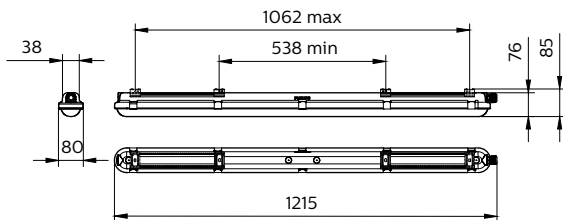

CoreLine Waterdicht WT120C

Reparatieklasse	Bij reparatieklasse C kan de driver van dit armatuur worden vervangen door een servicetechnicus. Er is speciale zorg nodig bij het demonteren en weer monteren, en er kan specifiek gereedschap nodig zijn. Onderdelen en documentatie zijn enige tijd beschikbaar.
Ingebedde koolstof (A1-A3)	23 kg CO₂e
Verhouding van bewerkte materialen in product	15,1 %
Recyclebare inhoudsverhouding van het eindproduct	52,9 %
GWP totaal B6 (kg CO₂eq) Opgegeven eenheid	Bereken met uw lokale energiemixwaarde: Vermogen (kW, aangegeven eenheid) * Levensduur (uren, aangegeven eenheid) * Energienmix (kg CO₂eq / kWh)
GWP totaal B6 (kg CO₂eq) Functionele eenheid	Bereken met uw lokale energiemixwaarde: Aangegeven vermogen (kW) * 1000 (lm) / lumenoutput (lm) Aangegeven eenheid * 35000 (uur) * energiemix (kg CO₂ eq / kWh)

Productgegevens

Productnaam voor bestelling	WT120C G2 LED27S/840 PSU ELB3 L1200
Volledige productnaam	WT120C G2 LED27S/840 PSU ELB3 L1200
Full EOC	871829185418000
Bestelcode	8718291854180
Materiaalnr. (12NC)	910505100042
Lokale code	8718291854180
Numerator - Aantal per pak	1
EAN/UPC - product/behuizing	8718291854180
Numerator - Dozen per buitendoos	1
EAN/UPC - Case	8718291854180
Code productfamilie	WT130C [Coreline Waterproof G2 LSC]

Maatschets