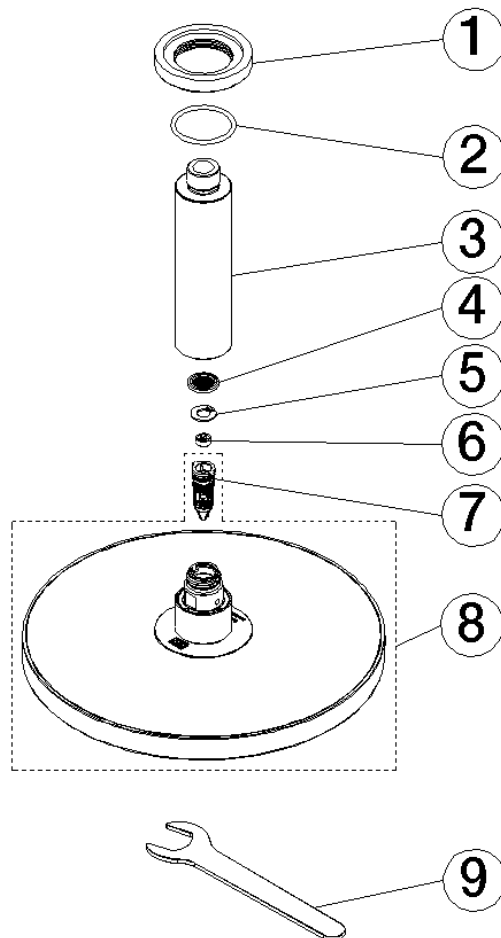

28 667 970 Produktversion ab 01.04.2025

- Regenbrause Ø 220 mm
- Material Regenbrause: Metall
- PURE RAIN, Durchfluss max. 9 l/min (bei 3 Bar)
- Funktion ab: 8 l/min
- mit Leerlauf-Funktion
- mit Antikalk-System

Technische Daten:

- Rosette Ø 60 mm
- Anschluss 1/2"

Hinweise:

	Dark Platinum gebürstet	28 667 970-99
	Chrom	28 667 970-00
	Platin gebürstet	28 667 970-06
	Platin	28 667 970-08
	Dark Chrome	28 667 970-19
	Light Gold (PVD)	28 667 970-26
	Light Gold gebürstet (PVD)	28 667 970-27
	Messing gebürstet (23kt Gold)	28 667 970-28
	Schwarz matt	28 667 970-33
	Gold gebürstet (PVD)	28 667 970-37
	Dark Brass gebürstet (PVD)	28 667 970-39
	Bronze gebürstet (PVD)	28 667 970-42
	Champagne gebürstet (22kt Gold)	28 667 970-46
	Champagne (22kt Gold)	28 667 970-47
	Chrom gebürstet	28 667 970-93

Empfohlenes Zubehör

UP-Wandwinkel -

35 085 970 90

- Min. Einbautiefe 90 mm
- Max. Einbautiefe 163 mm

28 667 970 Produktversion ab 01.04.2025

mm [inches]

Ersatzteilstückliste

Nr.	Artikelnummer	Benennung	Verbaumenge	Lieferzeit
2	09 14 10 141 90	O-Ring NBR 70 34,59 x 2,62 mm -	1,00	2
1	09 27 22 040-99	Rosette Ø 60 x Ø 35 x 9 mm - Dark Platinum gebürstet	1,00	20
4	09 23 01 039 90	Siebdichtung Ø 19 x 5,5 mm -	1,00	2
9	90 30 09 069 00 90	Montageschlüssel -	1,00	2
8	90 12 05 094 00-99	Regenbrause rund Ø 220 mm - Dark Platinum gebürstet	1,00	20
7	04 18 40 276 00 90	Rohrbelüfter ohne Durchflussbegrenzer Ø 14 x 37,5 mm, ohne Begrenzung -	1,00	2
5	09 16 01 014 90	Ring Sicherungsring Ø 15 x 1 mm -	1,00	2
6	09 23 01 136 90	Durchflussbegrenzer -	1,00	2
3	09 11 03 080-99	Anschluss Ø 35 x 135 mm - Dark Platinum gebürstet	1,00	20