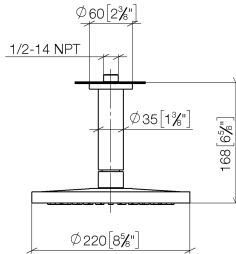

Technische Daten:

- Rosette Ø 60 mm
- Anschluss 1/2"

Hinweise:

	Dark Platinum gebürstet	28 667 970-99
	Chrom	28 667 970-00
	Platin gebürstet	28 667 970-06
	Platin	28 667 970-08
	Dark Chrome	28 667 970-19
	Light Gold (PVD)	28 667 970-26
	Light Gold gebürstet (PVD)	28 667 970-27
	Messing gebürstet (23kt Gold)	28 667 970-28
	Schwarz matt	28 667 970-33
	Gold gebürstet (PVD)	28 667 970-37
	Dark Brass gebürstet (PVD)	28 667 970-39
	Bronze gebürstet (PVD)	28 667 970-42
	Champagne gebürstet (22kt Gold)	28 667 970-46
	Champagne (22kt Gold)	28 667 970-47
	Chrom gebürstet	28 667 970-93

Empfohlenes Zubehör

UP-Wandwinkel -

35 085 970 90

- Min. Einbautiefe 90 mm
- Max. Einbautiefe 163 mm

28 667 970 Produktversion ab 01.04.2025

mm [inches]

Ersatzteilstückliste

Nr.	Artikelnummer	Benennung	Verbaumenge	Lieferzeit
2	09 14 10 141 90	O-Ring NBR 70 34,59 x 2,62 mm -	1,00	2
1	09 27 22 040-99	Rosette Ø 60 x Ø 35 x 9 mm - Dark Platinum gebürstet	1,00	20
4	09 23 01 039 90	Siebdichtung Ø 19 x 5,5 mm -	1,00	2
9	90 30 09 069 00 90	Montageschlüssel -	1,00	2
8	90 12 05 094 00-99	Regenbrause rund Ø 220 mm - Dark Platinum gebürstet	1,00	20
7	04 18 40 276 00 90	Rohrbelüfter ohne Durchflussbegrenzer Ø 14 x 37,5 mm, ohne Begrenzung -	1,00	2
5	09 16 01 014 90	Ring Sicherungsring Ø 15 x 1 mm -	1,00	2
6	09 23 01 136 90	Durchflussbegrenzer -	1,00	2
3	09 11 03 080-99	Anschluss Ø 35 x 135 mm - Dark Platinum gebürstet	1,00	20