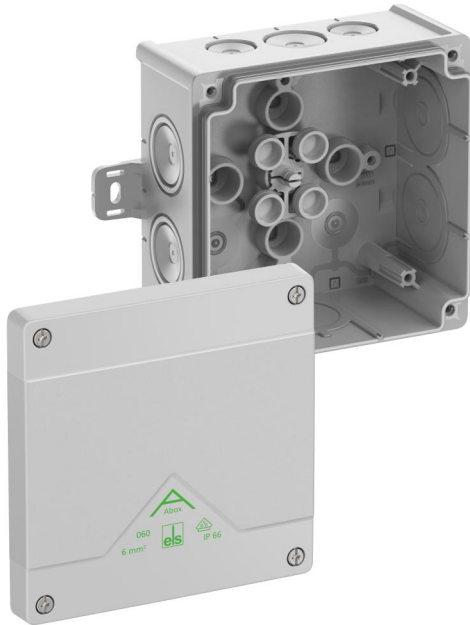

## Abox 060 AB-L

### Abox 060 AB-L

**Aftakdoos**

Artikelnummer: 80640101

Afmetingen: 127 x 127 x 70 mm

Aftakdoos, met beschermingsgraad IP66, nominale doorsnede 6 mm<sup>2</sup>, gecertificeerd conform VDE (DIN EN 60670-1/-22 (VDE 0606-1/-22)), DLG (ammoniakbestendigheid), zelfdichtende, zachte membraaninvoeringen, M20/M25/M32, afdichtingsbereik 4 - 28 mm, (2 achter, 8 zijkant), buitenliggende bevestigingsogen, voor standaard binneninstallaties en beschermde buiteninstallaties

**grijs, Ui=1000 V AC, zonder klemmen**