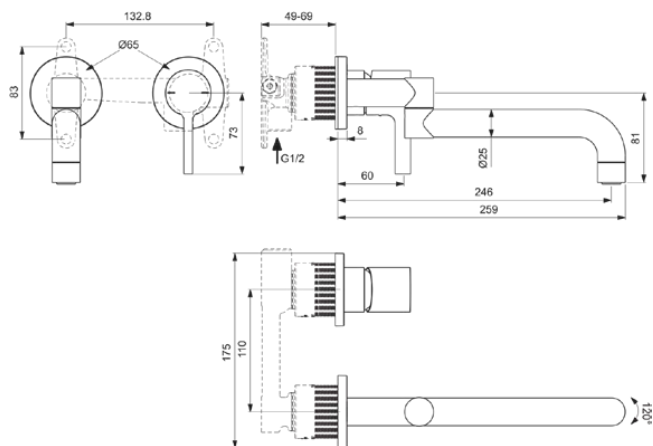

## BD426AA

GUSTO | Keukenwandmengkraan 175x259x121.5 mm, 246 mm sprong uitloop in chroom afwerking, Kit 1 required (A1313), 9.5 l/min (3 bar) | Volumestroom gelijkrichter, Verborgen straalregelaar, FirmaFlow, SmartShine

### Algemene informatie

|                              |                            |
|------------------------------|----------------------------|
| Productcategorie:            | Keukenmengkranen           |
| Producttype:                 | Keukenwandmengkraan        |
| Merk:                        | Ideal Standard             |
| Collectie:                   | GUSTO                      |
| Ontwerper:                   | Palomba Serafini Associati |
| Colour:                      | AA - Chroom                |
| Afwerking van het oppervlak: | glanzend                   |
| Hoogte (mm):                 | 121.5                      |
| Breedte (mm):                | 175                        |
| Lengte / sprong (mm):        | 259                        |
| Bevestigingswijze:           | Inbouwdeel benodigd        |
| Aanbevolen inbouwdeel:       | A1313                      |
| Nettogewicht (kg):           | 0.88                       |
| EAN-code:                    | 3800861109051              |