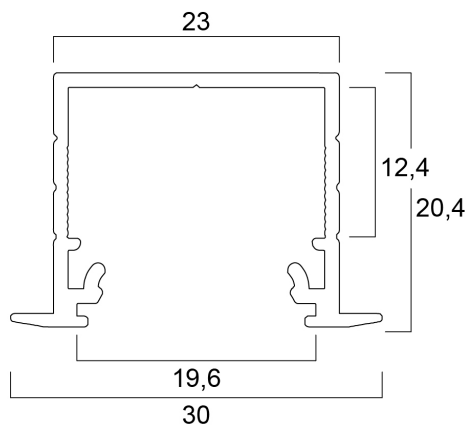

# Profile recess 20 (30x20) 2m SET BW

Artikelnummer 0021575

**SYLVANIA**

**PRO**

Profiel inbouw 20 (30x20) 2m SET zwart wit bestaat uit 2m geanodiseerd zwart profiel , opalen diffuser , 2 eindkappen en 4 houders

### Afmetingen (mm)

## Fysieke gegevens

Kleur behuizing	Zwart
IP waarde	IP00
IK waarde	IK00
Afwerking diffusor	Opaal
Lengte (mm)	2000
Breedte (mm)	30
Hoogte (mm)	20.4
Gewicht (kg)	0.51

## Verpakkingen

EAN code	5410288215754
Enkele lengte verpakking (cm)	200.5
Enkele breedte verpakking (cm)	1.9
Hoogte eenheidsverpakking (cm)	1.9
DUN14 (inner)	15410288215751
Eenheden per omdoos	30
Lengte omdoos (cm)	210.0
Breedte omdoos (cm)	17.0
Diepte omdoos (cm)	17.5