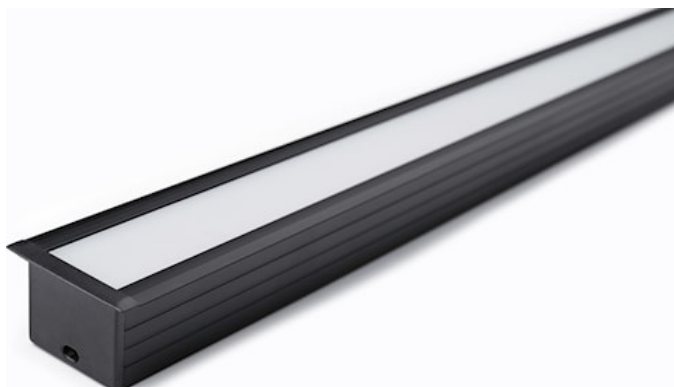

# Profile recess 20 (30x20) 2m SET BW

Artikelnummer 0021575

**SYLVANIA**

**PRO**

Profiel inbouw 20 (30x20) 2m SET zwart wit bestaat uit 2m geanodiseerd zwart profiel , opalen diffuser , 2 eindkappen en 4 houders

# Profile recess 20 (30x20) 2m SET BW

Artikelnummer 0021575

**SYLVANIA**

## Fysieke gegevens

Kleur behuizing	Zwart
IP waarde	IP00
IK waarde	IK00
Afwerking diffusor	Opaal
Lengte (mm)	2000
Breedte (mm)	30
Hoogte (mm)	20.4
Gewicht (kg)	0.51