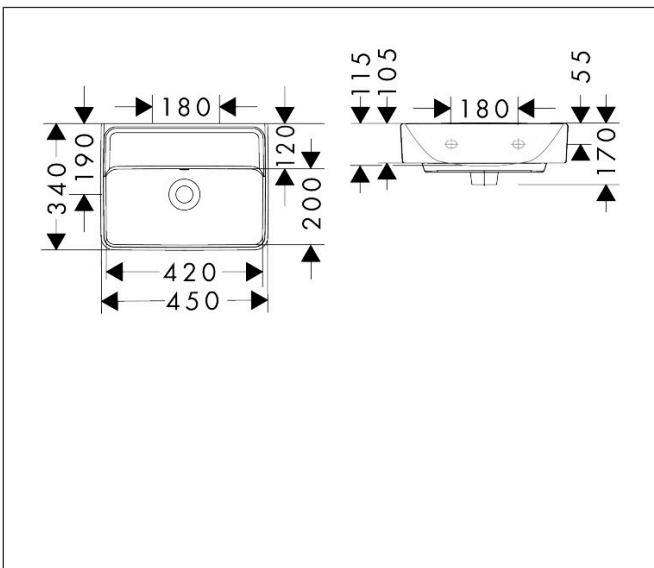

Merk hansgrohe
 Artikelnaam **Xanua Q** fontein 450/340 zonder kraangat met overloop, SmartClean
 Art.nr. 61140450
 Oppervlakte wit
 Netto prijs 169,88 EUR

Product foto

Kenmerken

- materiaal: keramiek
- buitenste afmetingen wastafel: 450 x 340 x 105 mm (b x d x h)
- binnenhoogte wastafel: 115 mm
- SmartClean: vuilafstotende glazuurlaag
- glansgraad: glanzend
- Made to fit NoiseReduction: op maat gemaakte geluiddempende mat bijgesloten
- zonder kraangat
- met overloop
- zonder afvoergarnituur
- montagewijze: wandmontage
- overloopklasse: CL25

Maat tekeningen

Technologie

Certificaat

Merk hansgrohe
 Artikelnaam **Xanvia Q** fontein 450/340 zonder kraangat met overloop, SmartClean
 Art.nr. 61140450
 Oppervlakte wit
 Netto prijs 169,88 EUR

Installatievoorbeelden

i Afmetingen kunnen variëren vanwege keramische toleranties die verband houden met het productieproces.

Merk	hansgrohe
Artikelnaam	Xanvia Q fontein 450/340 zonder kraangat met overloop, SmartClean
Art.nr.	61140450
Oppervlakte	wit
Netto prijs	169,88 EUR

Explosietekening voor bouwjaar: >04/24

Merk hansgrohe
 Artikelnaam **Xanua Q** fontein 450/340 zonder kraangat met overloop, SmartClean
 Art.nr. 61140450
 Oppervlakte wit
 Netto prijs 169,88 EUR

Onderdelen voor bouwjaar: >04/24