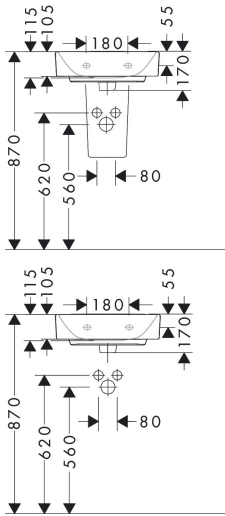

Merk hansgrohe
 Artikelnaam **Xanua Q** fontein 450/340 zonder kraangat met overloop, SmartClean
 Art.nr. 61140450
 Oppervlakte wit
 Netto prijs 169,88 EUR

Product foto

Kenmerken

- materiaal: keramiek
- buitenste afmetingen wastafel: 450 x 340 x 105 mm (b x d x h)
- binnenhoogte wastafel: 115 mm
- SmartClean: vuilafstotende glazuurlaag
- glansgraad: glanzend
- Made to fit NoiseReduction: op maat gemaakte geluiddempende mat bijgesloten
- zonder kraangat
- met overloop
- zonder afvoergarnituur
- montagewijze: wandmontage
- overloopklasse: CL25

Maat tekeningen

Technologie

Certificaat

Merk hansgrohe
 Artikelnaam **Xanvia Q** fontein 450/340 zonder kraangat met overloop, SmartClean
 Art.nr. 61140450
 Oppervlakte wit
 Netto prijs 169,88 EUR

Installatievoorbeelden

i Afmetingen kunnen variëren vanwege keramische toleranties die verband houden met het productieproces.

Merk	hansgrohe
Artikelnaam	Xanvia Q fontein 450/340 zonder kraangat met overloop, SmartClean
Art.nr.	61140450
Oppervlakte	wit
Netto prijs	169,88 EUR

Explosietekening voor bouwjaar: >04/24

Merk hansgrohe
 Artikelnaam **Xanua Q** fontein 450/340 zonder kraangat met overloop, SmartClean
 Art.nr. 61140450
 Oppervlakte wit
 Netto prijs 169,88 EUR

Onderdelen voor bouwjaar: >04/24