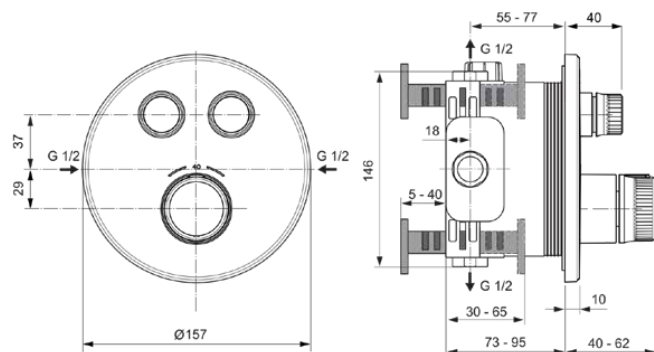

## A7296XG

CERATHERM NAVIGO | Douchemengkraan (opbouwdeel Kit 2) 157x62x157 mm in matzwart afwerking, Kit 1 required (A1000), 18 l/min (3 bar) | Thermostatische functie, Water- en energiebesparend, Veiligheidsstop

### Algemene informatie

Productcategorie:	Douchemengkranen
Producttype:	Douchemengkraan (opbouwdeel Kit 2)
Merk:	Ideal Standard
Collectie:	CERATHERM NAVIGO
Ontwerper:	Ideal Standard
Colour:	XG - Matzwart
Afwerking van het oppervlak:	mat
Hoogte (mm):	157
Breedte (mm):	157
Lengte / sprong (mm):	40 - 62
Bevestigingswijze:	Inbouwdeel benodigd
Aanbevolen inbouwdeel:	A1000
Nettogewicht (kg):	1.54
EAN-code:	4015413356374