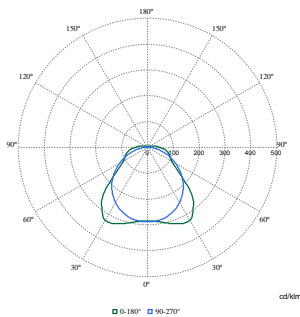

Fotometrische gegevens

Polar Normal (separate) - WT120CI - 910505100054