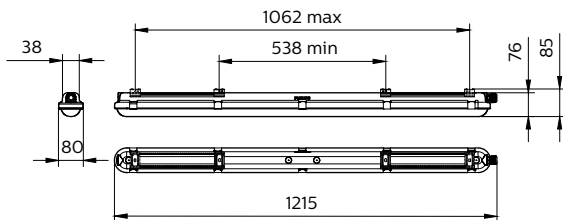

CoreLine Waterdicht WT120C

Reparatieklasse	Bij reparatieklasse C kan de driver van dit armatuur worden vervangen door een servicetechnicus. Er is speciale zorg nodig bij het demonteren en weer monteren, en er kan specifiek gereedschap nodig zijn. Onderdelen en documentatie zijn enige tijd beschikbaar.
Ingebedde koolstof (A1-A3)	23 kg CO₂e
Verhouding van bewerkte materialen in product	15,1 %
Recyclebare inhoudsverhouding van het eindproduct	52,9 %
GWP totaal B6 (kg CO₂eq) Opgegeven eenheid	Bereken met uw lokale energiemixwaarde: Vermogen (kW, aangegeven eenheid) * Levensduur (uren, aangegeven eenheid) * Energienmix (kg CO₂eq / kWh)
GWP totaal B6 (kg CO₂eq) Functionele eenheid	Bereken met uw lokale energiemixwaarde: Aangegeven vermogen (kW) * 1000 (lm) / lumenoutput (lm) Aangegeven eenheid * 35000 (uur) * energiemix (kg CO₂ eq / kWh)

Productgegevens

Productnaam voor bestelling	WT120C G2 LED40S/840 PSU ELB3 L1200
Volledige productnaam	WT120C G2 LED40S/840 PSU ELB3 L1200
Full EOC	871829185419700
Bestelcode	8718291854197
Materiaalnr. (12NC)	910505100054
Lokale code	8718291854197
Numerator - Aantal per pak	1
EAN/UPC - product/behuizing	8718291854197
Numerator - Dozen per buitendoos	1
EAN/UPC - Case	8718291854197
Code productfamilie	WT130C [Coreline Waterproof G2 LSC]

Maatschets