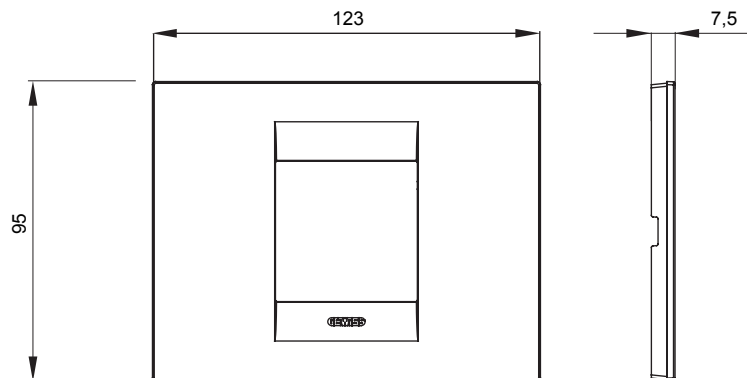

Serie van ChoruSmart huishoudelijke platen, gemaakt in een brede verscheidenheid aan vormen, kleuren, materialen en afwerkingen. Ze omvat vijf verschillende vormen (ONE, GEO, EGO, LUX, ICE en ICE Touch) voor rechthoekige dozen met een capaciteit tot 12 modules en drie verschillende vormen (ONE International, GEO International en LUX International) geschikt voor ronde/vierkante dozen, zowel enkelvoudig als gecombineerd in horizontale en verticale configuraties, met een capaciteit van 2 tot 2+2+2+2 modules. Alle platen van de ChoruSmart huishoudelijke serie gebruiken dezelfde steunen, zonder de behoefte aan aanvullende adapters. De serie omvat ook blanco platen, waterdichte IP55-platen en contourplaten.

Familie	GEO	Omschrijving	2 modules
Kleur	Toner zwart	Materiaal	Technopolymeer
Afwerking	Glimmend	Voor ondersteuning codes	GW16802, GW16803, GW16803N
Gloeidraadtest	650 °C	Thermodruk met kogel	70 °C
Standaard	EN 60669-1	Electrocod	0110

DIMENSIONAL

TECHNICAL SYMBOLOGY

STANDARDS/APPROVALS