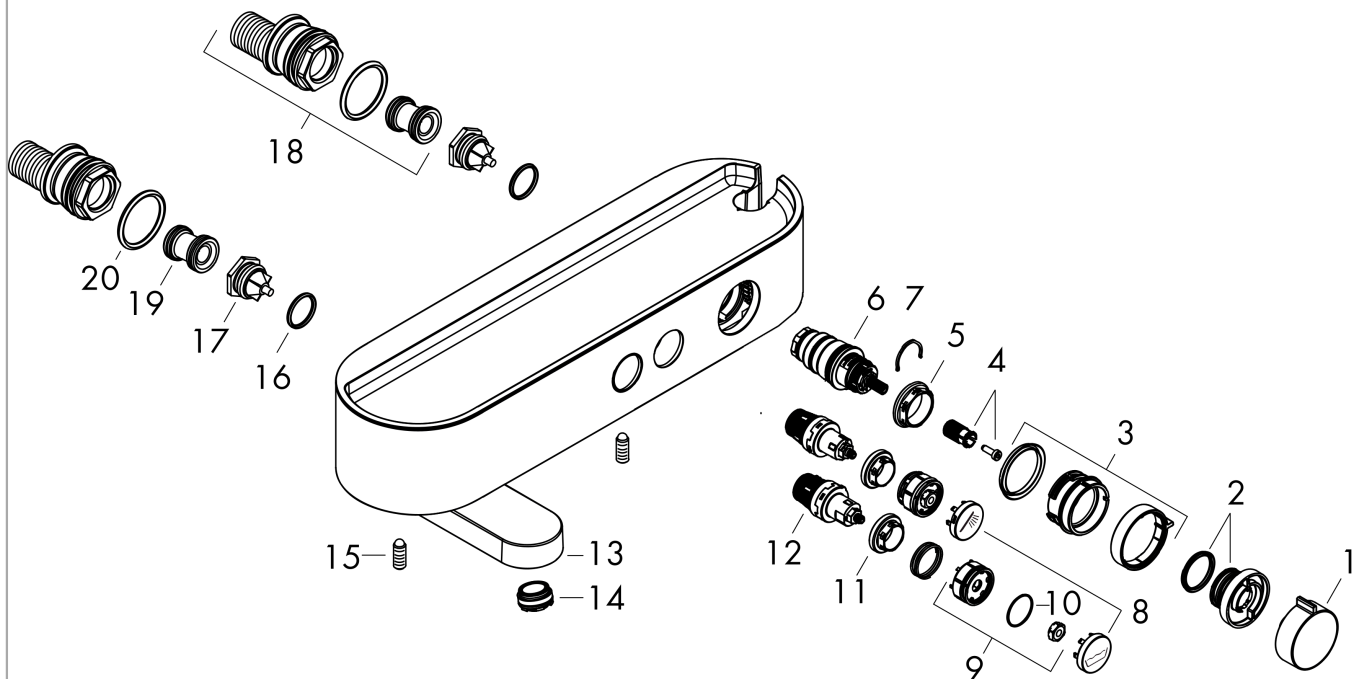

ShowerTablet Select
ShowerTablet Select 400 opbouw badthermostaat
Finish: **Brushed Bronze** Artikelnummer: **24340140**

Explosietekening

Bouwjaar: >04/22

ShowerTablet Select
ShowerTablet Select 400 opbouw badthermostaat
Finish: **Brushed Bronze** Artikelnummer: **24340140**

Reserveonderdelenlijst

Bouwjaar: >04/22

Regel	Beschrijving	Artikelnummer	Prijs incl. BTW	VE
1	greep	94403140	51,79 €	1
2	aanslagring	94404000	35,82 €	1
3	greep	94405140	32,79 €	1
4	greepadapter m. schroef	92136000	17,91 €	1
5	moer	98913000	17,91 €	1
6	temperatuur regeleenheid	98282000	99,58 €	1
7	regeleenheid voor verwisselde aansluitingen	92373000	247,57 €	1
8	symboolset	98367140	64,61 €	1
9	veer met huls	92340000	11,13 €	1
10	O-ring 20x1	98140000	2,90 €	1
11	moer	98368000	11,13 €	1
12	bovendeel	95758000	99,58 €	1
13	uitloop compl.	87775140	82,28 €	1
14	perlator M24x1 C	92934000	17,91 €	1
15	inbusschroef M6x16 inclusief O-ring 29x3	98372000	8,11 €	1
16	O-ring 17x2	98199000	2,90 €	1
17	terugslagklep (drukbestendig tot 2 MPa)	95773000	27,95 €	1
18	S-koppelingenset	95772000	85,55 €	1
19	slagdemper	96429000	4,96 €	1
20	O-ring 29x3	98371000	4,96 €	1
a	adapter voor S-koppelingen	02026000	-	1