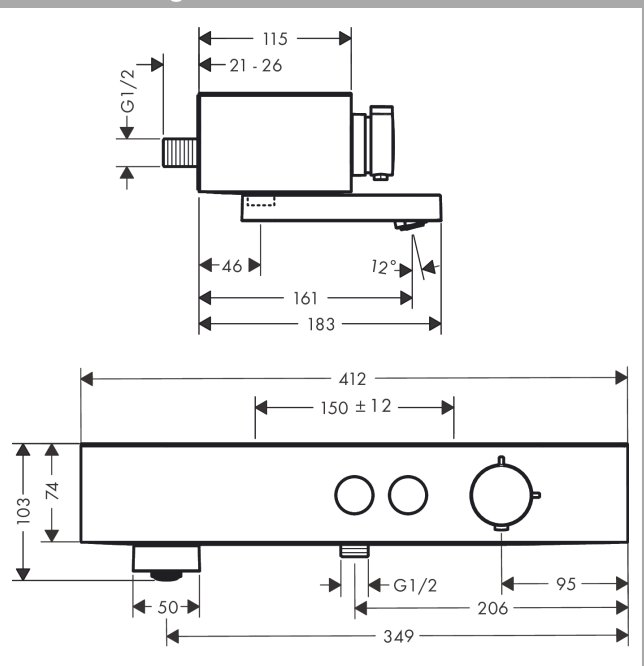

Maattekening