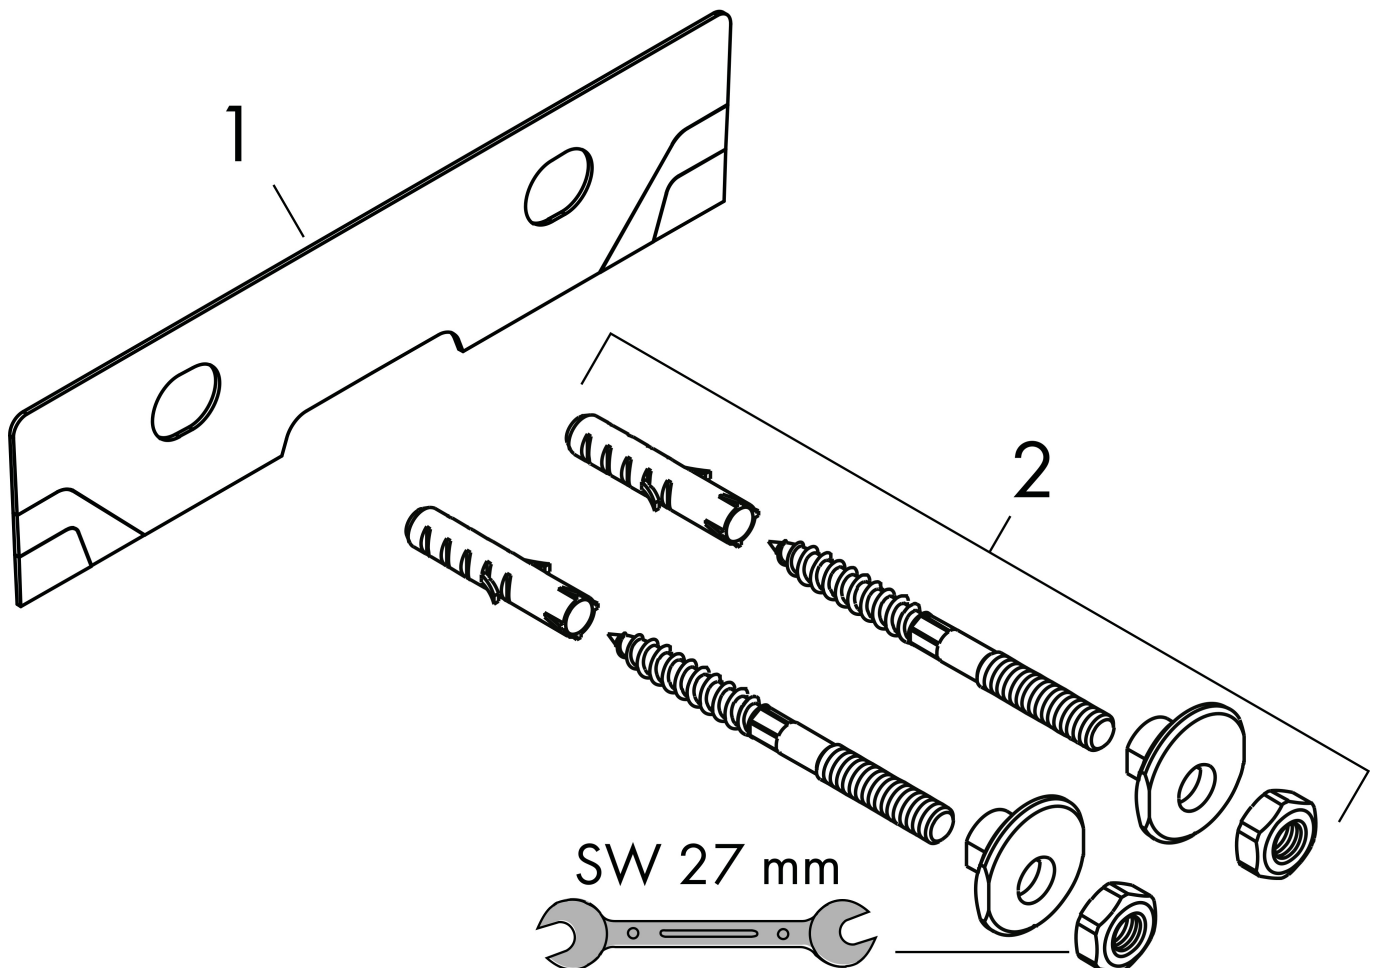

Merk	hansgrohe
Artikelnaam	Xanvia Q fontein 450/340 zonder kraangat zonder overloop, SmartClean
Art.nr.	61142450
Oppervlakte	wit
Netto prijs	169,88 EUR

Explosietekening voor bouwjaar: >04/24