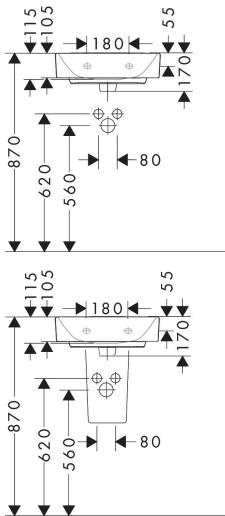

Merk	hansgrohe
Artikelnaam	Xanua Q fontein 450/340 zonder kraangat zonder overloop, SmartClean
Art.nr.	61142450
Oppervlakte	wit
Netto prijs	169,88 EUR

Installatievoorbeelden

i Afmetingen kunnen variëren vanwege keramische toleranties die verband houden met het productieproces.