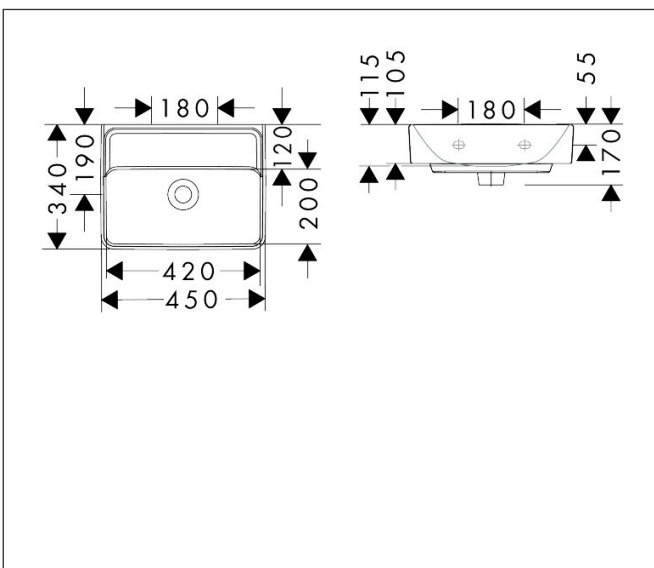

## Kenmerken

- materiaal: keramiek
- buitenste afmetingen wastafel: 450 x 340 x 105 mm (b x d x h)
- binnenhoogte wastafel: 115 mm
- SmartClean: vuilafstotende glazuurlaag
- glansgraad: glanzend
- Made to fit NoiseReduction: op maat gemaakte geluiddempende mat bijgesloten
- zonder kraangat
- zonder overloop
- zonder afvoergarnituur
- montagewijze: wandmontage
- overloopklasse: CL00

## Maat tekeningen