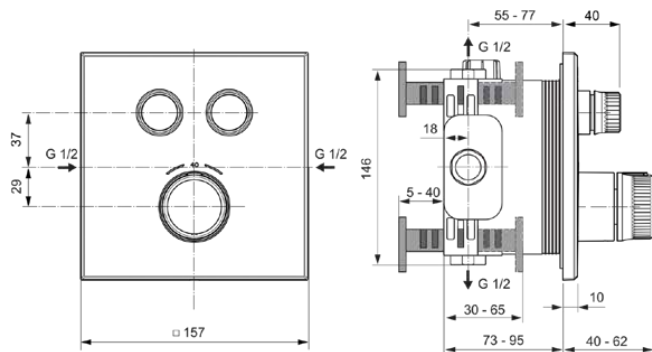

CERATHERM NAVIGO

A7302XG

CERATHERM NAVIGO | Douchemengkraan (opbouwdeel Kit 2) 157x62x157 mm in matzwart afwerking, Kit 1 required (A1000), 18 l/min (3 bar) | Thermostatische functie, Water- en energiebesparend, Veiligheidsstop

Afbeelding & technische tekening

Algemene informatie

Productcategorie:	Douchemengkranen
Producttype:	Douchemengkraan (opbouwdeel Kit 2)
Merk:	Ideal Standard
Collectie:	CERATHERM NAVIGO
Ontwerper:	Ideal Standard
Colour:	XG - Matzwart
Afwerking van het oppervlak:	mat
Hoogte (mm):	157
Breedte (mm):	157
Lengte / sprong (mm):	40 - 62
Bevestigingswijze:	Inbouwdeel benodigd
Aanbevolen inbouwdeel:	A1000
Nettogewicht (kg):	1.63
EAN-code:	4015413356398

Product specificaties

Aantal rozetten:	1
Aantal grepen:	3
Kleurcode:	XG
Kleuromschrijving:	matzwart
Cool Body Technologie:	Nee
Instelbare spoeltijd:	Nee
Positie greep:	Voorkant
Materiaal:	Metaal
Materiaal rozetten:	Metaal
Materiaal greep:	Kunststof
Materiaalkwaliteit:	Messing
Maximale volumestroom bij 3 bar (l/min):	18

Product specificaties

Maximale volumestroom bij 3 bar (l/min) voor alle uitgangen:	18
Max. debiet bij 3 bar (l) voor uitloop:	18
Maximale werkdruk (bar):	10
Minimale werkdruk (bar):	0.5
PVD technologie:	Nee
Vorm van de rozet(ten):	Vierkant
Oppervlakte dekking:	gecoat
Afwerking van het oppervlak:	mat
Temperatuurbegrenzer:	Ja
Thermostatisch:	Ja
Type greep:	Draaiknop
Type temperatuurregeling:	Thermostatisch
Met rozet(ten):	Ja
Met grepen:	Ja
Met badset:	Nee
Met hoofddouche:	Nee
Met afdichtvlies:	Ja
Met douchecombinatie:	Nee
Bevestigingswijze:	Inbouwdeel benodigd
Bevestigingswijze:	Wand / inbouw