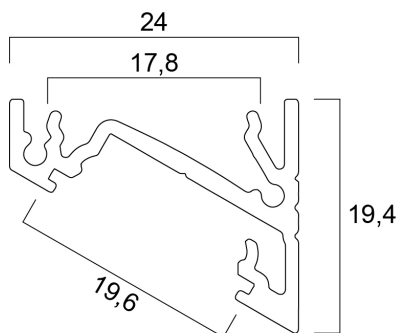

Profiel hoek opbouw 14 (24x19) 2m Set Zwart Wit

Artikelnummer 0021576

SYLVANIA

PRO

Profiel hoek opbouw 14 (24x19) 2m Set Zwart Wit bestaat uit 2m geanodiseerd zwart profiel, opalen diffuser (0022619), 2 eindkappen en 4 houders (0022645).

Technische gegevens

Afmetingen (mm)

Fotometrie

Profiel hoek opbouw 14 (24x19) 2m Set Zwart Wit

Artikelnummer 0021576

SYLVANIA

Algemene gegevens

Productnaam	Profiel hoek opbouw 14 (24x19) 2m Set Zwart Wit
Technologie	Non - Electrical Device
Type accessoire	Mounting, Decorative
Type of accessory	Installation set
Behuizing	Aluminium
Algemene toepassing	Horeca, Winkel
Omgevingstemperatuur (°C)	25°C...+0°C
ETIM klasse	EC002557
E-nummer FI	4278575
Garantie	3 jaar

Optische gegevens

Fotobiologische risicogroep	Niet van toepassing
-----------------------------	---------------------

Fysieke gegevens

Kleur behuizing	Zwart
IP waarde	IP00
IK waarde	IK00
Afwerking diffusor	Opaal
Lengte (mm)	2000
Breedte (mm)	24
Hoogte (mm)	19.4
Gewicht (kg)	0.49

Verpakkingen

EAN code	5410288215761
Enkele lengte verpakking (cm)	200.5
Enkele breedte verpakking (cm)	3.0
Hoogte eenheidsverpakking (cm)	1.9
DUN14 (inner)	15410288215768
Eenheden per omdoos	50
Lengte omdoos (cm)	210.0
Breedte omdoos (cm)	17.0
Diepte omdoos (cm)	17.5