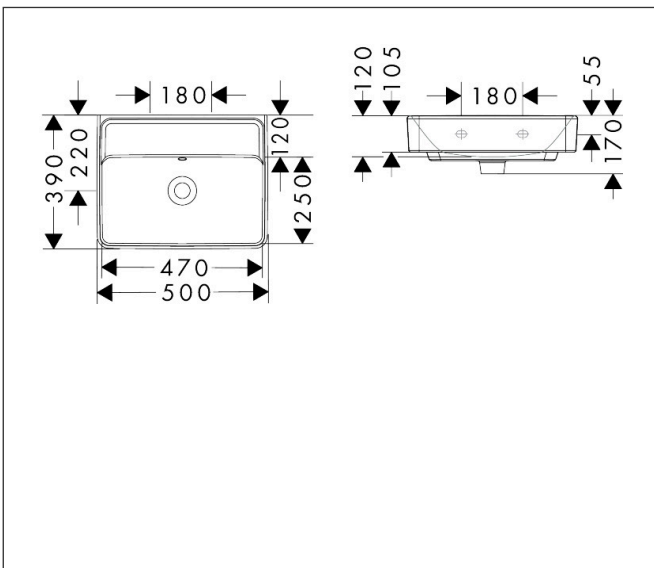

## Kenmerken

- materiaal: keramiek
- buitenste afmetingen wastafel: 500 x 390 x 105 mm (b x d x h)
- binnenhoogte wastafel: 120 mm
- SmartClean: vuilafstotende glazuurlaag
- glansgraad: glanzend
- Made to fit NoiseReduction: op maat gemaakte geluiddempende mat bijgesloten
- zonder kraangat
- met overloop
- zonder afvoergarnituur
- montagewijze: wandmontage
- overloopklasse: CL25

## Maat tekeningen