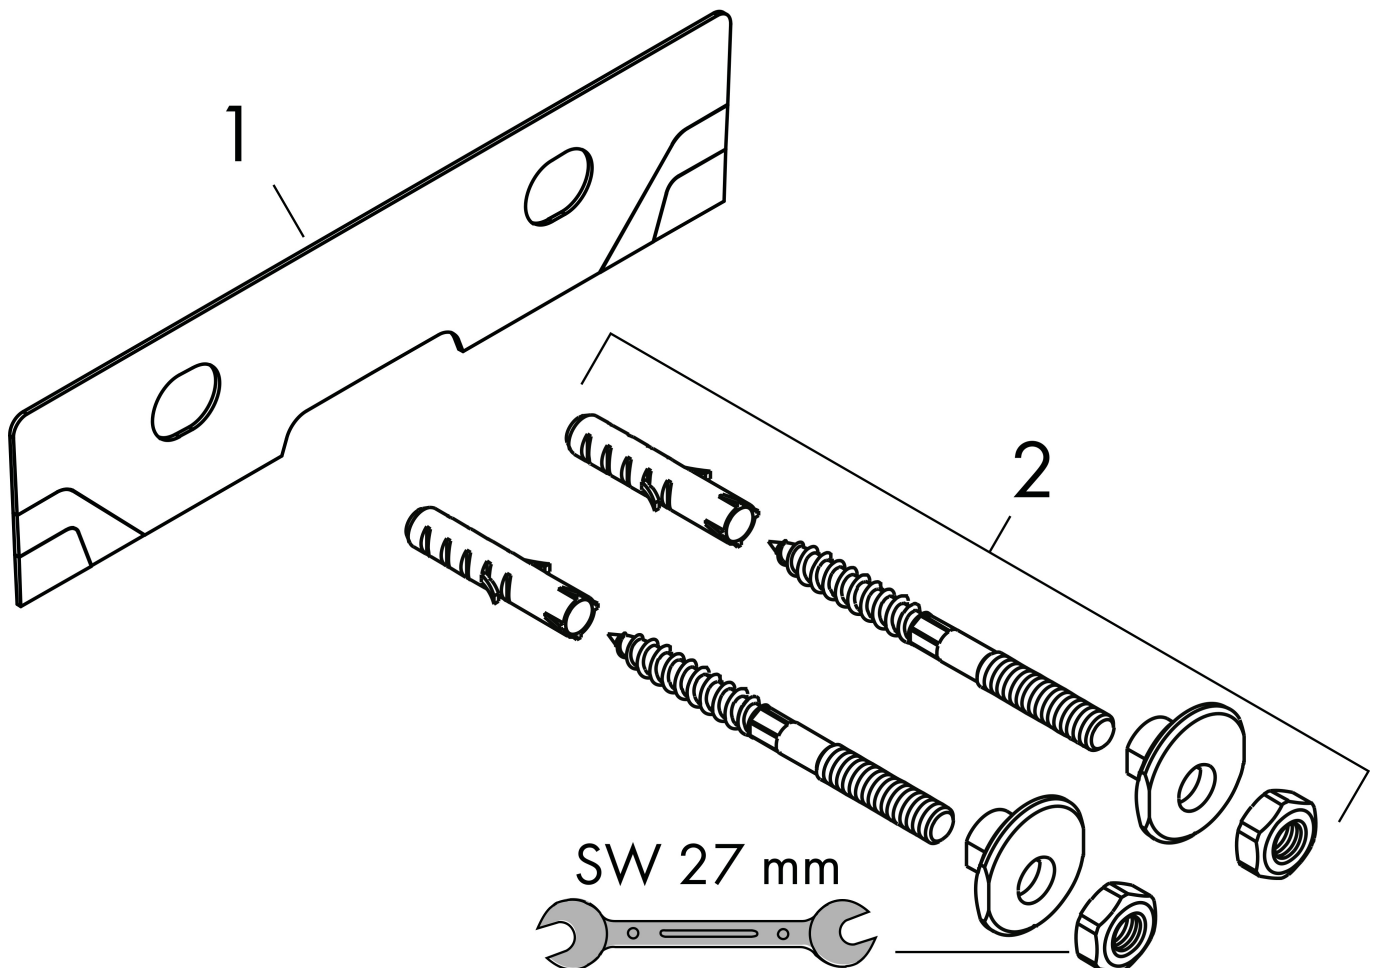

Merk hansgrohe
Artikelnaam **Xanvia Q** fontein 500/390 zonder kraangat met overloop, SmartClean
Art.nr. 61143450
Oppervlakte wit
Netto prijs 178,27 EUR

Explosietekening voor bouwjaar: >04/24

Merk hansgrohe
Artikelnaam **Xanua Q** fontein 500/390 zonder kraangat met overloop, SmartClean
Art.nr. 61143450
Oppervlakte wit
Netto prijs 178,27 EUR

Onderdelen voor bouwjaar: >04/24

Pos	Beschrijving	Art.nr.	Prijs
1	geluidsisolerende mat	94785000	42,22
2	bevestigingsmateriaal	95678006