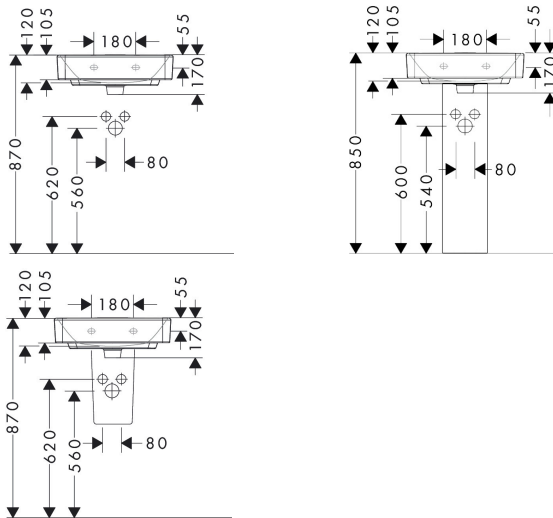

Merk hansgrohe
Artikelnaam **Xanua Q** fontein 500/390 zonder kraangat met overloop, SmartClean
Art.nr. 61143450
Oppervlakte wit
Netto prijs 178,27 EUR

Installatievoorbeelden

i Afmetingen kunnen variëren vanwege keramische toleranties die verband houden met het productieproces.