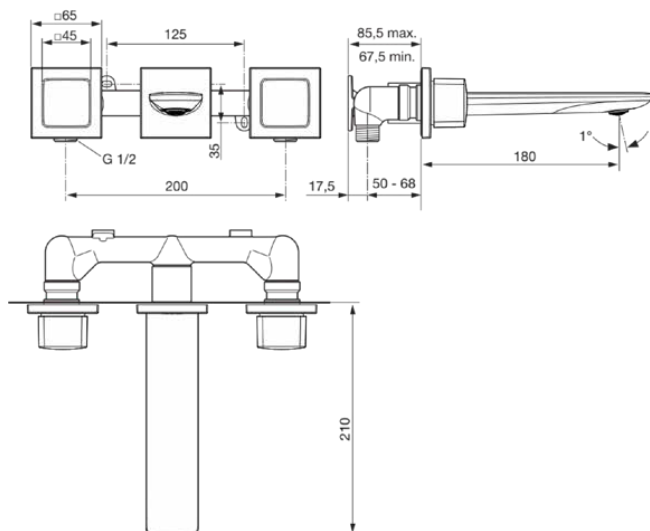

## A7445A2

CONCA | Tweegreeps wastafelkraan 265x210x65 mm, 180 mm sprong uitloop in brushed gold afwerking, Kit 1 included, 5 l/min (3 bar), zonder waste | Ecoflow, PVD technologie

### Algemene informatie

Productcategorie:	Wastafelmengkranen
Producttype:	Tweegreeps wastafelkraan
Merk:	Ideal Standard
Collectie:	CONCA
Ontwerper:	Palomba Serafini Associati
Colour:	A2 - Brushed Gold
Afwerking van het oppervlak:	satijn
Hoogte (mm):	65
Breedte (mm):	265
Lengte / sprong (mm):	210
Bevestigingswijze:	Inclusief inbouwdeel
Nettogewicht (kg):	2.75
EAN-code:	3800861093428