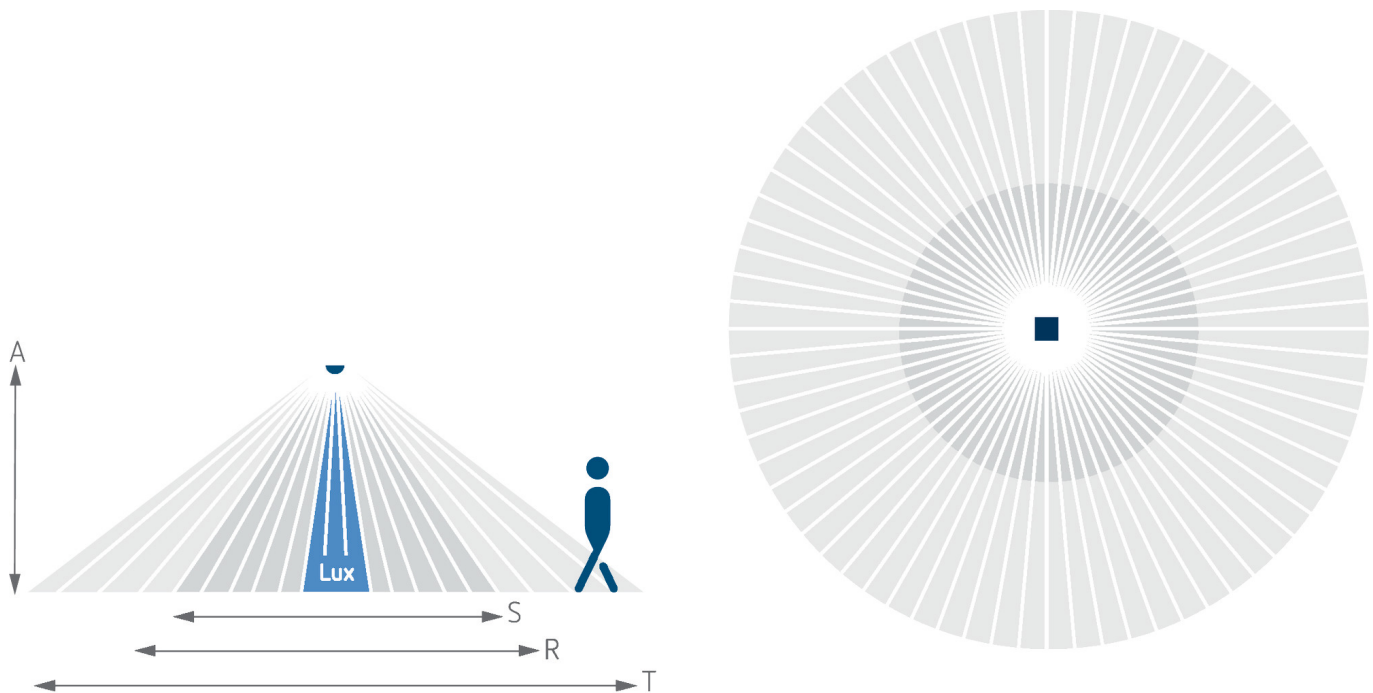

# LUXA 103 S360-12 KNX DE WH

Artikelnr.: 1039053

**theben**

Detectiebereik voor planningstoepassingen bij een temperatuur van 21 °C

Montagehöhe (A)	Sitzend (S)	Quer gehend (T)	Frontal gehend (R)
2,5 m	13 m <sup>2</sup>   4 m	78 m <sup>2</sup>   10 m	28 m <sup>2</sup>   6 m
3 m	20 m <sup>2</sup>   5 m	113 m <sup>2</sup>   12 m	28 m <sup>2</sup>   6 m
3,5 m	20 m <sup>2</sup>   5 m	78 m <sup>2</sup>   10 m	28 m <sup>2</sup>   6 m
4 m	-	78 m <sup>2</sup>   10 m	28 m <sup>2</sup>   6 m
6 m	-	113 m <sup>2</sup>   12 m	28 m <sup>2</sup>   6 m