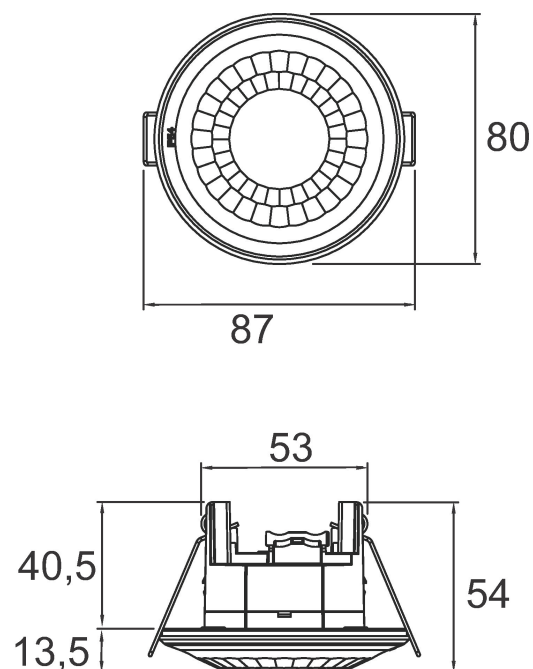

# LUXA 103 S360-12 KNX DE WH

Artikelnr.: 1039053

**theben**

Detectiebereik voor planningstoepassingen bij een temperatuur van 21 °C

Montagehöhe (A)	Sitzend (S)	Quer gehend (T)	Frontal gehend (R)
2,5 m	13 m <sup>2</sup>   4 m	78 m <sup>2</sup>   10 m	28 m <sup>2</sup>   6 m
3 m	20 m <sup>2</sup>   5 m	113 m <sup>2</sup>   12 m	28 m <sup>2</sup>   6 m
3,5 m	20 m <sup>2</sup>   5 m	78 m <sup>2</sup>   10 m	28 m <sup>2</sup>   6 m
4 m	-	78 m <sup>2</sup>   10 m	28 m <sup>2</sup>   6 m
6 m	-	113 m <sup>2</sup>   12 m	28 m <sup>2</sup>   6 m

## Maattekeningen