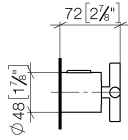

TARA Mengenreguliergriff - Messing gebürstet (23kt Gold)

TARA

11 431 892

11 431 892

mm [inches]

11 431 892

Ersatzteile für die
anderen
Oberflächenvarianten
finden Sie hier:
Chrom

Ersatzteilstückliste