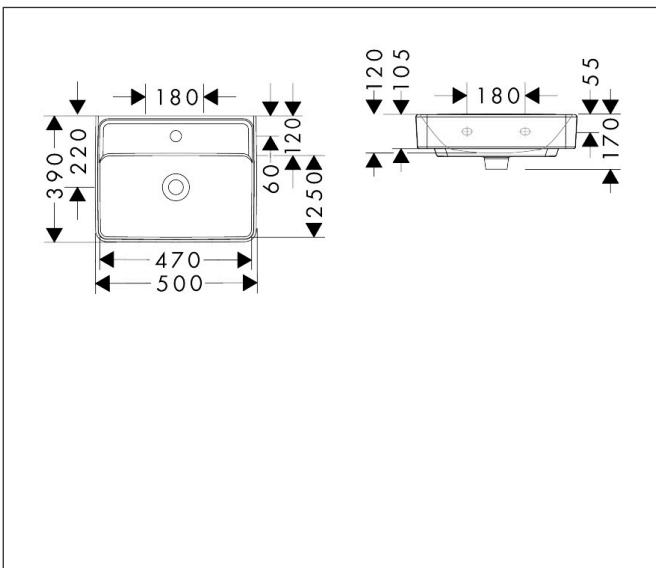

Merk hansgrohe
 Artikelnaam **Xanxia Q** fontein 500/390 met kraangat zonder overloop, SmartClean
 Art.nr. 61144450
 Oppervlakte wit
 Netto prijs 178,27 EUR

Product foto

Kenmerken

- materiaal: keramiek
- buitenste afmetingen wastafel: 500 x 390 x 105 mm (b x d x h)
- binnenhoogte wastafel: 120 mm
- SmartClean: vuilafstotende glazuurlaag
- glansgraad: glanzend
- Made to fit NoiseReduction: op maat gemaakte geluiddempende mat bijgesloten
- met één kraangat
- zonder overloop
- zonder afvoergarnituur
- montagewijze: wandmontage
- overloopklasse: CL00

Maat tekeningen

Technologie

Certificaat

Merk hansgrohe
 Artikelnaam **Xanxia Q** fontein 500/390 met kraangat zonder overloop, SmartClean
 Art.nr. 61144450
 Oppervlakte wit
 Netto prijs 178,27 EUR

Installatievoorbeelden

i Afmetingen kunnen variëren vanwege keramische toleranties die verband houden met het productieproces.