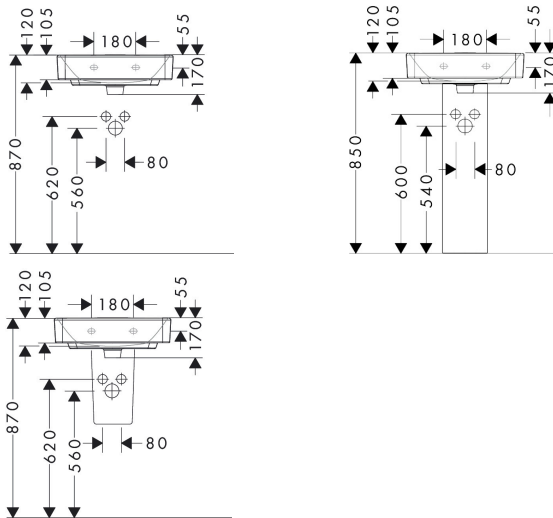

Merk hansgrohe
 Artikelnaam **Xanxia Q** fontein 500/390 met kraangat zonder overloop, SmartClean
 Art.nr. 61144450
 Oppervlakte wit
 Netto prijs 178,27 EUR

Product foto

Kenmerken

- materiaal: keramiek
- buitenste afmetingen wastafel: 500 x 390 x 105 mm (b x d x h)
- binnenhoogte wastafel: 120 mm
- SmartClean: vuilafstotende glazuurlaag
- glansgraad: glanzend
- Made to fit NoiseReduction: op maat gemaakte geluiddempende mat bijgesloten
- met één kraangat
- zonder overloop
- zonder afvoergarnituur
- montagewijze: wandmontage
- overloopklasse: CL00

Maat tekeningen

Technologie

Certificaat

Merk hansgrohe
 Artikelnaam **Xanxia Q** fontein 500/390 met kraangat zonder overloop, SmartClean
 Art.nr. 61144450
 Oppervlakte wit
 Netto prijs 178,27 EUR

Installatievoorbeelden

i Afmetingen kunnen variëren vanwege keramische toleranties die verband houden met het productieproces.