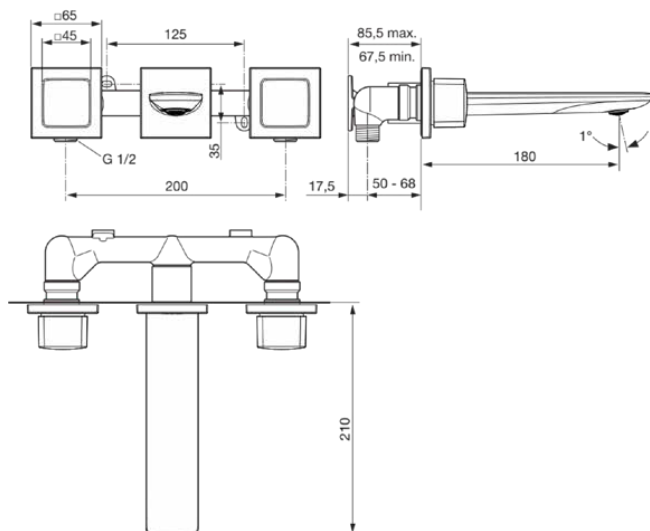

CONCA

A7445A5

CONCA | Tweegreeps wastafelkraan 265x210x65 mm, 180 mm sprong uitloop in magnetic grey afwerking, Kit 1 included, 5 l/min (3 bar), zonder waste | Ecoflow, PVD technologie

Afbeelding & technische tekening

Algemene informatie

Productcategorie:	Wastafelmengkranen
Producttype:	Tweegreeps wastafelkraan
Merk:	Ideal Standard
Collectie:	CONCA
Ontwerper:	Palomba Serafini Associati
Colour:	A5 - Magnetic Grey
Afwerking van het oppervlak:	satijn
Hoogte (mm):	65
Breedte (mm):	265
Lengte / sprong (mm):	210
Bevestigingswijze:	Inclusief inbouwdeel
Nettogewicht (kg):	2.75
EAN-code:	3800861093435

Product specificaties

Aantal rozetten:	3
Aantal grepen:	2
BlueStart technologie:	Nee
Kleurcode:	A5
Kleuromschrijving:	magnetic grey
Cool Body Technologie:	Nee
Toepassing greep:	Volume & temperatuurregeling
Positie greep:	Zijkant
Ideal Pure technologie:	Nee
Met kettingoog:	Nee
Geïntegreerde elektronica:	Nee
Lagedrukmodel:	Nee
Materiaal:	Metaal
Materiaal rozetten:	Metaal
Materiaal greep:	Metaal
Materiaalkwaliteit:	Messing

CONCA

A7445A5

CONCA | Tweegreeps wastafelkraan 265x210x65 mm, 180 mm sprong uitloop in magnetic grey afwerking, Kit 1 included, 5 l/min (3 bar), zonder waste | Ecoflow, PVD technologie

Product specificaties