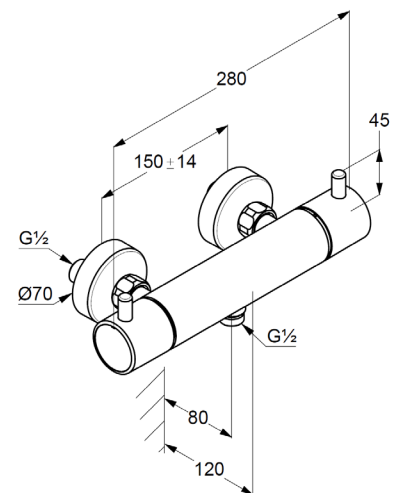

Hersteller KLUDI GmbH & Co. KG

Typ: KLUDI BOZZ

Thermostat-Brause-Armatur

Artikel- Nr.: 352035338

Thermostat-Brause-Armatur

Wandmontage

Temperaturwählgriff mit Heißwassersperre 40°C

inkl. optionalem Temperaturbegrenzer auf 43 °C

eigensicher gegen Rückfließen

Brauseabgang G1/2

Keramik Oberteil 180°

Durchflussmenge bei 3 bar 18 l/min.

S-Anschlüsse G1/2 x G3/4

mit Schmutzfangsieben

### Produktabbildung/ Product picture

### Maßzeichnung/ Dimensional drawing