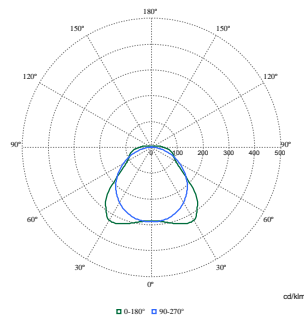

Fotometrische gegevens

Polar Normal (separate) - WT120CI - 910505100062