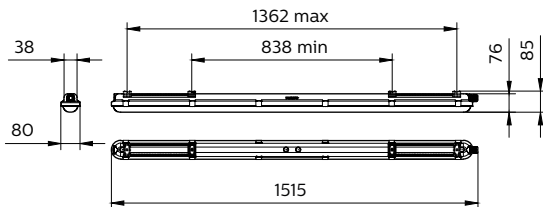

CoreLine Waterdicht WT120C

Reparatieklasse	Bij reparatieklasse C kan de driver van dit armatuur worden vervangen door een servicetechnicus. Er is speciale zorg nodig bij het demonteren en weer monteren, en er kan specifiek gereedschap nodig zijn. Onderdelen en documentatie zijn enige tijd beschikbaar.
Ingebedde koolstof (A1-A3)	25,1 kg CO_{2e}
Verhouding van bewerkte materialen in product	15 %
Recyclebare inhoudsverhouding van het eindproduct	53,7 %
GWP totaal B6 (kg CO₂eq) Opgegeven eenheid	Bereken met uw lokale energiemixwaarde: Vermogen (kW, aangegeven eenheid) * Levensduur (uren, aangegeven eenheid) * Energienmix (kg CO₂eq / kWh)
GWP totaal B6 (kg CO₂eq) Functionele eenheid	Bereken met uw lokale energiemixwaarde: Aangegeven vermogen (kW) * 1000 (lm) / lumenoutput (lm) Aangegeven eenheid * 35000 (uur) * energiemix (kg CO₂ eq / kWh)

Productgegevens

Productnaam voor bestelling	WT120C G2 LED34S/840 PSU ELB3 L1500
Volledige productnaam	WT120C G2 LED34S/840 PSU ELB3 L1500
Full EOC	871829185420300
Bestelcode	8718291854203
Materiaalnr. (12NC)	910505100062
Lokale code	8718291854203
Numerator - Aantal per pak	1
EAN/UPC - product/behuizing	8718291854203
Numerator - Dozen per buitendoos	1
EAN/UPC - Case	8718291854203
Code productfamilie	WT130C [Coreline Waterproof G2 LSC]

Maatschets