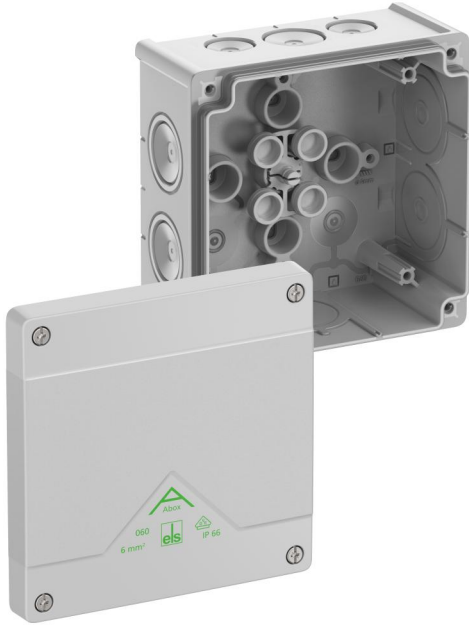

Aftakdoos

Abox 060-L

Abox 060-L

Aftakdoos

Artikelnummer: 80640001

Afmetingen: 127 x 127 x 70 mm

Aftakdoos, met beschermingsgraad IP66, nominale doorsnede 6 mm², gecertificeerd conform VDE (DIN EN 60670-1/-22 (VDE 0606-1/-22)), DLG (ammoniakbestendigheid), zelfdichtende, zachte membraaninvoeringen, M20/M25/M32, afdichtingsbereik 4 - 28 mm, (2 achter, 8 zijkant), montage openingen aan de binnenzijde, voor standaard binneninstallaties en beschermde buiteninstallaties

grijs, Ui=1000 V AC, zonder klemmen

Technische gegevens

Elektrische eigenschappen

Doorslagspanning AC:	1000 V
Doorslagspanning DC:	1000 V
Max. aderdoorsnede:	6 mm ²
Beschermingsklasse:	II
Beschermingsgraad:	IP66
Klemtype:	zonder

Kleuren

Kleur onderbak:	grijs
Kleur deksel:	grijs

Afmetingen

Breedte:	127 mm
Lengte:	127 mm
Hoogte:	70 mm
Inwendige lengte:	114 mm
Inwendige breedte:	114 mm
Inwendige hoogte:	54 mm

Materiaal eigenschappen