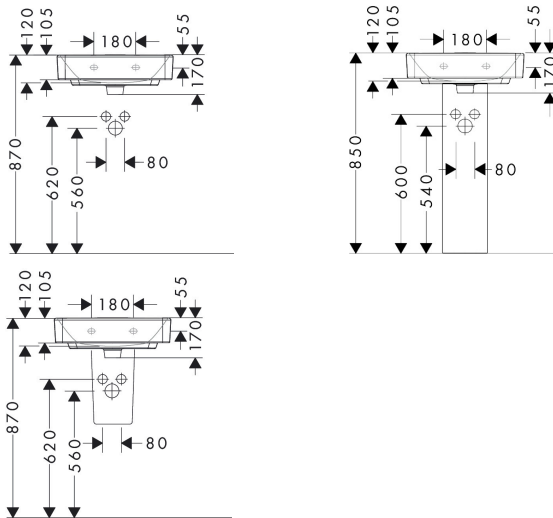

Merk hansgrohe
Artikelnaam **Xanua Q** fontein 500/390 zonder kraangat zonder overloop, SmartClean
Art.nr. 61145450
Oppervlakte wit
Netto prijs 178,27 EUR

Installatievoorbeelden

i Afmetingen kunnen variëren vanwege keramische toleranties die verband houden met het productieproces.