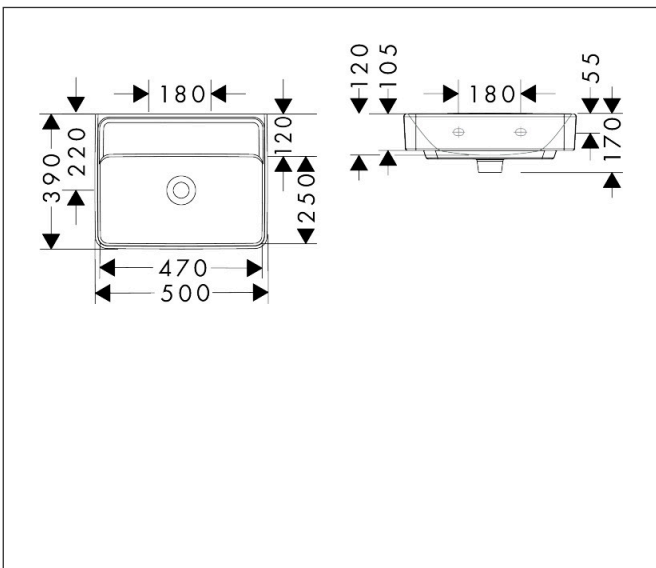

## Kenmerken

- materiaal: keramiek
- buitenste afmetingen wastafel: 500 x 390 x 105 mm (b x d x h)
- binnenhoogte wastafel: 120 mm
- SmartClean: vuilafstotende glazuurlaag
- glansgraad: glanzend
- Made to fit NoiseReduction: op maat gemaakte geluiddempende mat bijgesloten
- zonder kraangat
- zonder overloop
- zonder afvoergarnituur
- montagewijze: wandmontage
- overloopklasse: CL00

## Maat tekeningen