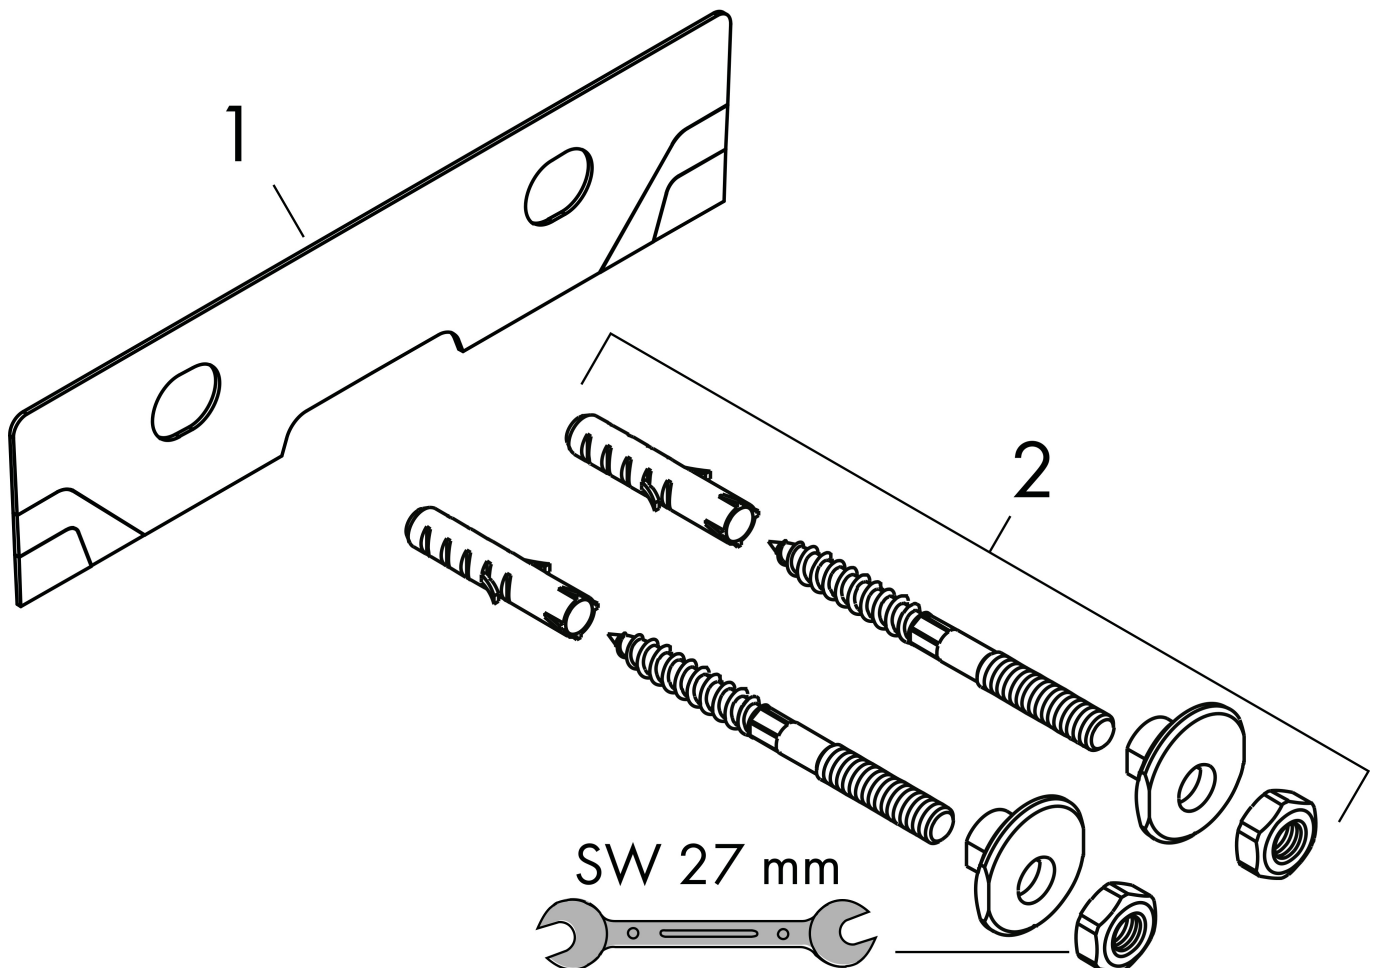

Merk	hansgrohe
Artikelnaam	Xanvia Q fontein 500/390 zonder kraangat zonder overloop, SmartClean
Art.nr.	61145450
Oppervlakte	wit
Netto prijs	178,27 EUR

Explosietekening voor bouwjaar: >04/24