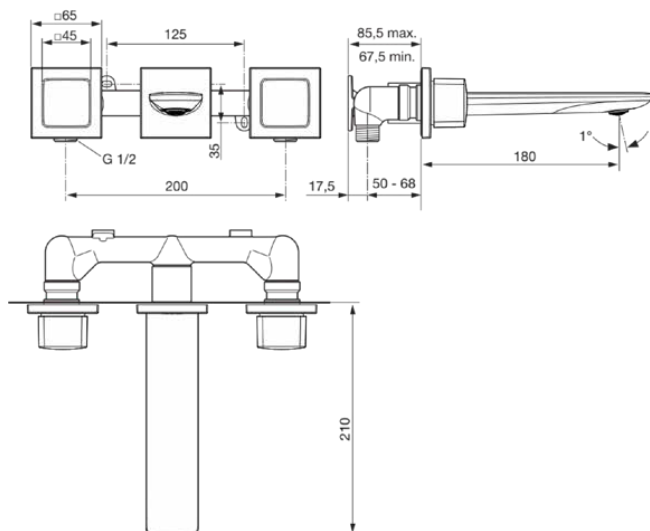

CONCA

A7445AA

CONCA | Tweegreeps wastafelkraan 265x210x65 mm, 180 mm sprong uitloop in chroom afwerking, Kit 1 included, 5 l/min (3 bar), zonder waste | Ecoflow, SmartShine

Afbeelding & technische tekening

Algemene informatie

Productcategorie:	Wastafelmengkranen
Producttype:	Tweegreeps wastafelkraan
Merk:	Ideal Standard
Collectie:	CONCA
Ontwerper:	Palomba Serafini Associati
Colour:	AA - Chroom
Afwerking van het oppervlak:	glanzend
Hoogte (mm):	65
Breedte (mm):	265
Lengte / sprong (mm):	210
Bevestigingswijze:	Inclusief inbouwdeel
Nettogewicht (kg):	2.75
EAN-code:	3800861093404

Kenmerken

Ecoflow

SmartShine

Downloads

- [EPD](#)
- [Declaration of Conformity](#)
- [Installation Guide](#)
- [Spare Parts List](#)

Productnormen & certificeringen

Normen:	EN 248 DIN 4109-1 EN 200
Naam van het BGCC-certificaat:	14-NURVSPSRB-4111
Aansluitdraad van de straalregelaar:	

CONCA

A7445AA

CONCA | Tweegreeps wastafelkraan 265x210x65 mm, 180 mm sprong uitloop in chroom afwerking, Kit 1 included, 5 l/min (3 bar), zonder waste | Ecoflow, SmartShine

Product specificaties

Maximale volumestroom bij 3 bar (l/min):	5
Maximale volumestroom bij 3 bar (l/min) voor alle uitgangen:	5
Max. debiet bij 3 bar (l) voor uitloop:	5
Maximale werkdruk (bar):	10
Minimale werkdruk (bar):	0.5
PVD technologie:	Nee
Vorm van de rozet(ten):	Vierkant
SmartShine:	Ja
Type uitloop:	Vast
Uitloop type:	Gegoten
Oppervlakte dekking:	verchromd
Afwerking van het oppervlak:	glanzend
Draaibare uitloop:	Nee
Type straalregelaar:	Beluchter
Zichtbaarheid van de straalregelaar:	Zichtbaar
Verstelbare straalregelaar:	Nee
Anti-vandalisme straalregelaar:	Nee
Contactloze bediening:	Nee
Type greep:	Hendel
Type temperatuurregeling:	Handmatig bediend
Met afvoerplug:	Nee
Met rozet(ten):	Ja
Met grepen:	Ja
Met uitloop:	Ja
Met uittrekbare handdouche:	Nee
Met afvoerset:	Nee
M24x1	
EasyFix technologie:	Nee
Bevestigingswijze:	Inclusief inbouwdeel
Bevestigingswijze:	Wand