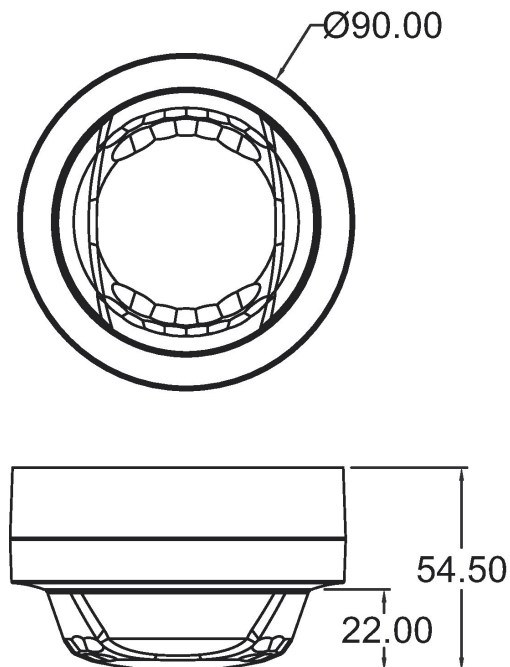

Aanwezigheids- en bewegingsmelders
Plafondmontage binnen

Funcatiebeschrijving

- Bewegingsmelder (PIR) voor opbouwmontage binnenshuis
- Rechthoekig detectiebereik 360°, tot 25 x 3 m (75 m²) bij 2,5 m montagehoogte
- 1 kanaal licht (relais 230 V)
- Automatische bewegings- en lichtsterkteafhankelijke regeling voor verlichting
- Mixlichtmeting
- Volledig automatische werking
- Lichtsterkteschakelwaarde instelbaar via potentiometer
- Nalooptijd instelbaar via potentiometer
- Insteekklemmen: Snelle en eenvoudige aansluiting dankzij insteekklemmen die optimaal onder een hoek van 45° in de binnenmelders zijn geïnstalleerd.
- Direct bedrijfsklaar door fabrieksinstelling (lichtsterkteschakelwaarde 100 lux, nalooptijd 2 min.)
- Bedrading is ook mogelijk met 2 x 2,5 mm² geleiders.
- Permanente lichtmeting: De PIRA T-serie kan het licht uitschakelen wanneer er voldoende natuurlijk licht beschikbaar is. Zelfs als er altijd iemand in het detectiegebied beweegt.
- Geoptimaliseerd voor LED: Betrouwbaar schakelen van aangesloten LED-belastingen dankzij geïntegreerd nuldoorgangscircuit.
- Detectiebereik sensNORM gecertificeerd, getest volgens de strenge Theben-vereisten met 40.000 schakelcycli.
- Hal, gang, corridor

Aansluitschema's

Detectiebereik voor planningstoepassingen bij een temperatuur van 21 °C

Montagehoogte (A)		Dwars op (t)	Head on to (R)
2 m		20 x 3 m	9 x 3 m
2,5 m		25 x 3 m	12 x 3 m
3 m		26 x 3 m	12 x 3 m

Maattekeningen

Accessoires

QuickSafe beschermkorf
Artikelnr.: 9070531