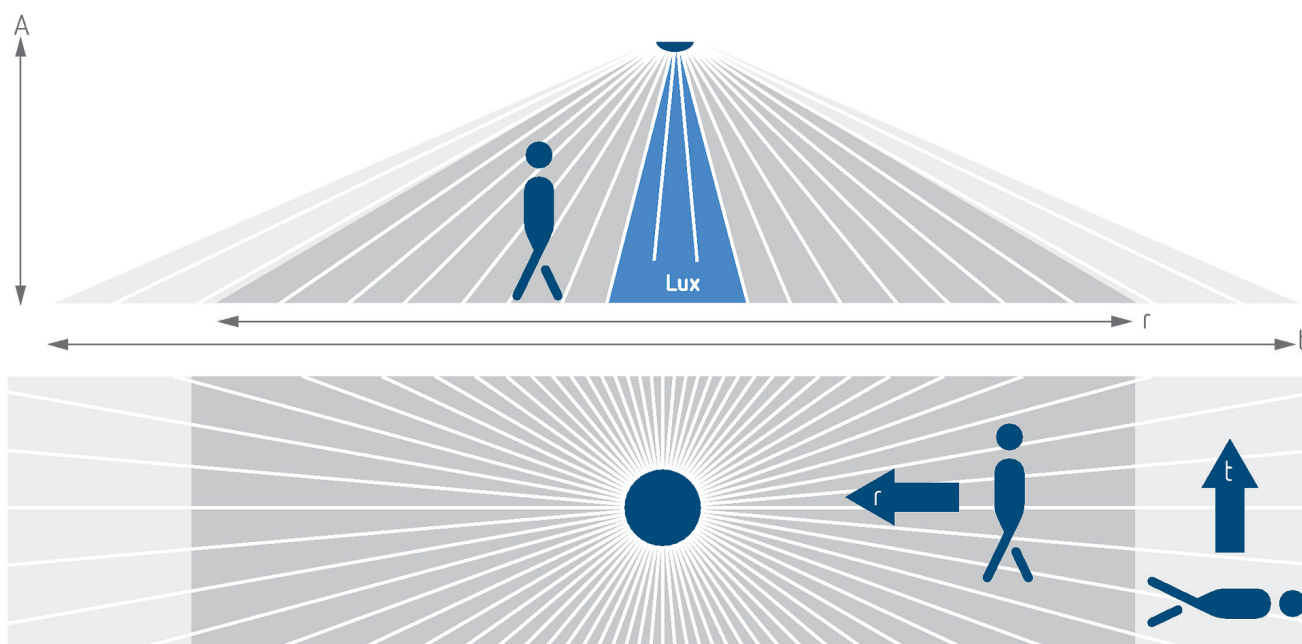

Detectiebereik voor planningstoepassingen bij een temperatuur van 21 °C

Montagehoogte (A)		Dwars op (t)	Head on to (R)
2 m		20 x 3 m	9 x 3 m
2,5 m		25 x 3 m	12 x 3 m
3 m		26 x 3 m	12 x 3 m