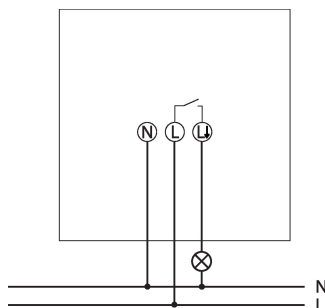

Aansluitschema's