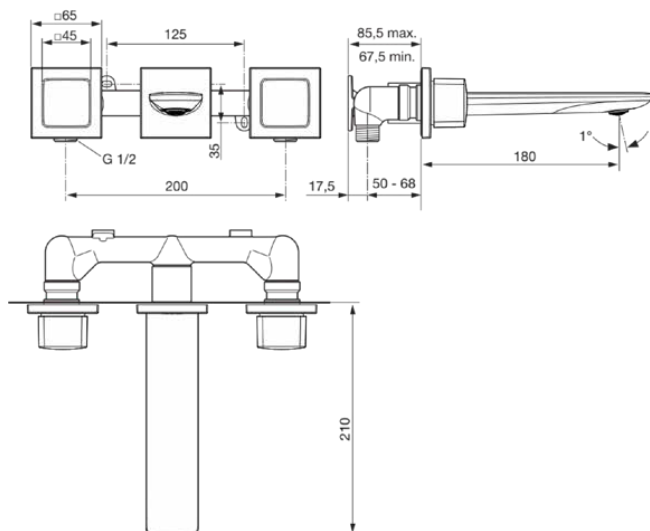

CONCA

A7445GN

CONCA | Tweegreeps wastafelkraan 265x210x65 mm, 180 mm sprong uitloop in Silver Storm afwerking, Kit 1 included, 5 l/min (3 bar), zonder waste | Ecoflow, PVD technologie

Afbeelding & technische tekening

Algemene informatie

Productcategorie:	Wastafelmengkranen
Producttype:	Tweegreeps wastafelkraan
Merk:	Ideal Standard
Collectie:	CONCA
Ontwerper:	Palomba Serafini Associati
Colour:	GN - Silver Storm
Afwerking van het oppervlak:	satijn
Hoogte (mm):	65
Breedte (mm):	265
Lengte / sprong (mm):	210
Bevestigingswijze:	Inclusief inbouwdeel
Nettogewicht (kg):	2.75
EAN-code:	3800861093411

CONCA

A7445GN

CONCA | Tweegreeps wastafelkraan 265x210x65 mm, 180 mm sprong uitloop in Silver Storm afwerking, Kit 1 included, 5 l/min (3 bar), zonder waste | Ecoflow, PVD technologie

Product specificaties