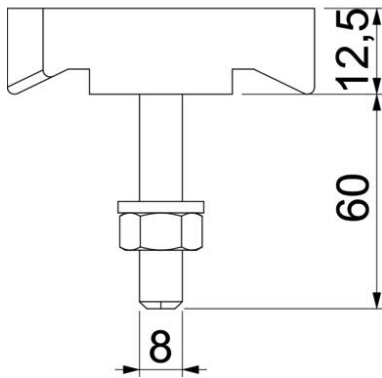

### Stamgegevens

Artikelnummer	1148214
Type	MS50HB M8x60 ZL
Omschrijving 1	Hamerkopbout
Omschrijving 2	voor profielrail MS5030
Fabrikant	OBO
Dimensie	M8x60mm
Materiaal	Staal
Oppervlak	Zinklamel
Oppervlaktenorm	
Kleinste verkoop-eenheid	25
Eenheid van hoeveelheid	Stuk
Gewicht	9,9 kg
Eenheid gewicht	kg/100 st.
CO <sub>2</sub> -voetafdruk (GWP) van wieg tot poort	0,2542 kg CO <sub>2</sub> e / 1 Stuk

## Hakenkopbout ZL

Artikelnummer: 1148214

### Afmetingen

Lengte	43 mm
Breedte	21 mm
Hoogte	12 mm

### Technische gegevens

Geschikt voor montagerail	ja
Schroefdraad	M8x60mm
Schroefdraad metrisch	8