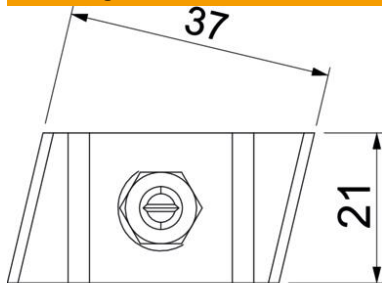

### Stamgegevens

Artikelnummer	1148214
Type	MS50HB M8x60 ZL
Omschrijving 1	Hamerkopbout
Omschrijving 2	voor profielrail MS5030
Fabrikant	OBO
Dimensie	M8x60mm
Materiaal	Staal
Oppervlak	Zinklamel
Oppervlaktenorm	
Kleinste verkoop-eenheid	25
Eenheid van hoeveelheid	Stuk
Gewicht	9,9 kg
Eenheid gewicht	kg/100 st.
CO <sub>2</sub> -voetafdruk (GWP) van wieg tot poort	0,2542 kg CO <sub>2</sub> e / 1 Stuk

### Afmetingen

Lengte	43 mm
Breedte	21 mm
Hoogte	12 mm