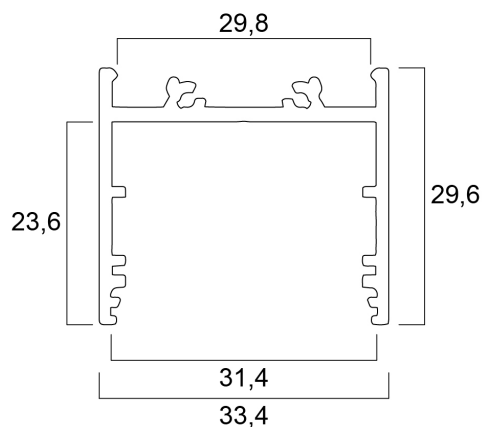

Profiel diep breed opbouw 30 (33x30) 2m Set Zwart Wit

Artikelnummer 0021578

SYLVANIA

PRO

Profiel diep breed opbouw 30 (33x30) 2m Set Zwart Wit bestaat uit 2m geanodiseerd zwart profiel, opalen diffuser (0022620), 2 eindkappen en 4 houders (0022645).

Technische gegevens

Afmetingen (mm)

Fotometrie

Profiel diep breed opbouw 30 (33x30) 2m Set Zwart Wit

Artikelnummer 0021578

SYLVANIA

Algemene gegevens

Productnaam	Profiel diep breed opbouw 30 (33x30) 2m Set Zwart Wit
Technologie	Non - Electrical Device
Type accessoire	Mounting, Decorative
Type of accessory	Installation set
Behuizing	Aluminium
Algemene toepassing	Horeca, Winkel
Omgevingstemperatuur (°C)	25°C...+0°C
ETIM klasse	EC002557
E-nummer FI	4278573
Garantie	3 jaar

Optische gegevens

Fotobiologische risicogroep	Niet van toepassing
-----------------------------	---------------------

Fysieke gegevens

Kleur behuizing	Zwart
IP waarde	IP00
IK waarde	IK00
Afwerking diffusor	Opaal
Lengte (mm)	2000
Breedte (mm)	33.4
Hoogte (mm)	29.6
Gewicht (kg)	0.86

Verpakkingen

EAN code	5410288215785
Enkele lengte verpakking (cm)	200.5
Enkele breedte verpakking (cm)	3.0
Hoogte eenheidsverpakking (cm)	3.0
DUN14 (inner)	15410288215782
Eenheden per omdoos	20
Lengte omdoos (cm)	210.0
Breedte omdoos (cm)	17.0
Diepte omdoos (cm)	17.5