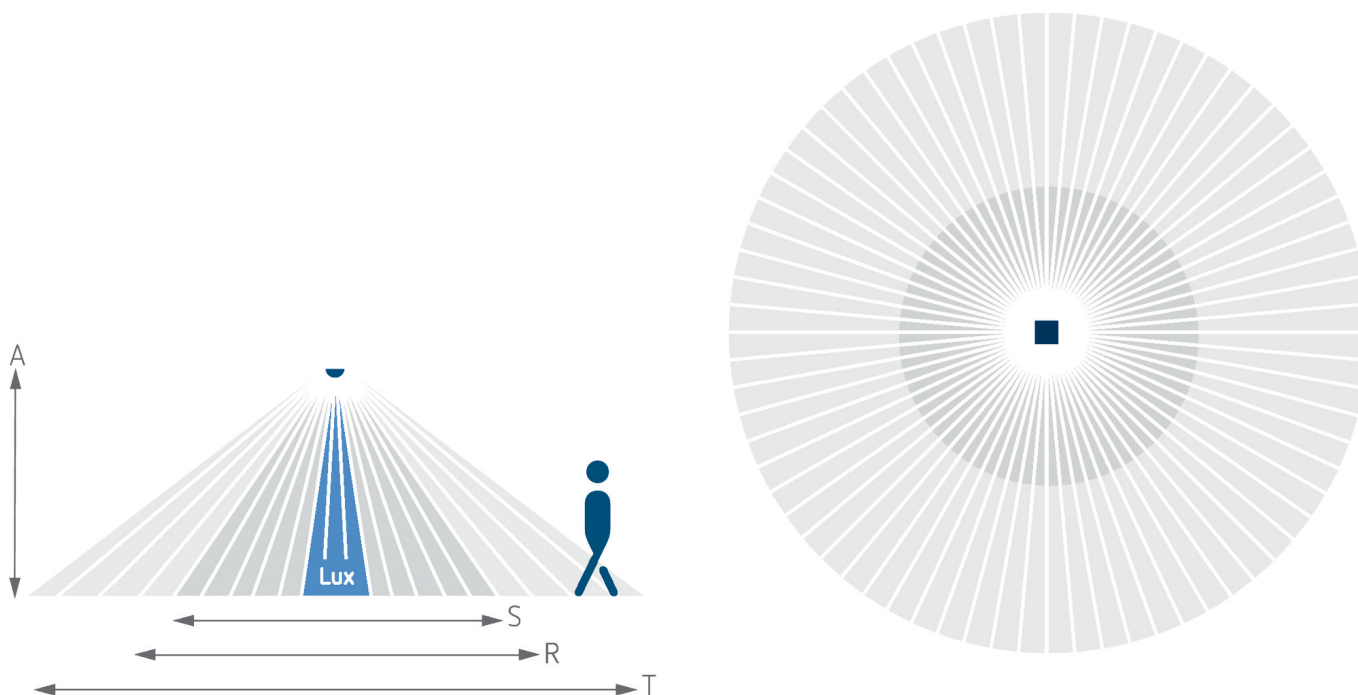

Detectiebereik voor planningstoepassingen bij een temperatuur van 21 °C

Montagehoogte (A)	Sitting (S)	Dwars op (t)	Head on to (R)
2 m	7 m² | 3 m	38 m² | 7 m	13 m² | 4 m
2,5 m	7 m² | 3 m	50 m² | 8 m	13 m² | 4 m
3 m	7 m² | 3 m	64 m² | 9 m	13 m² | 4 m