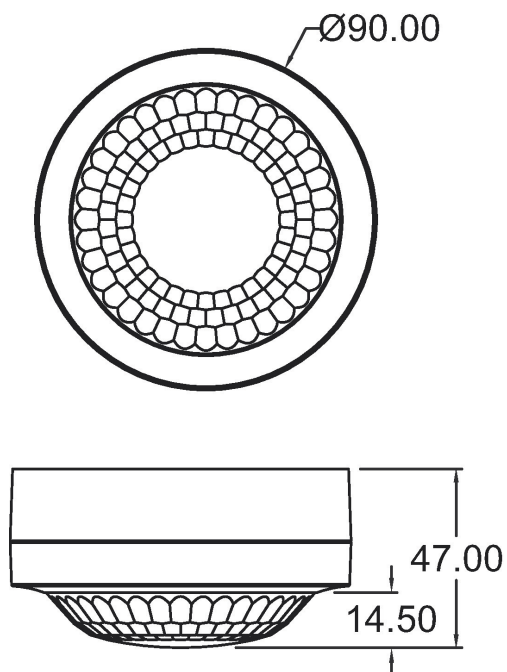

Aanwezigheids- en bewegingsmelders  
Plafondmontage binnen

Funcatiebeschrijving

- Bewegingsmelder (PIR) voor opbouwmontage binnenshuis
- Ronde detectiebereik 360°, tot Ø 8 m (50 m²) bij 2,5 m montagehoogte
- 1 kanaal licht (relais 230 V)
- Automatische bewegings- en lichtsterkteafhankelijke regeling voor verlichting
- Mixlichtmeting
- Volledig automatische werking
- Lichtsterkteschakelwaarde instelbaar via potentiometer
- Nalooptijd instelbaar via potentiometer
- Insteekklemmen: Snelle en eenvoudige aansluiting dankzij insteekklemmen die optimaal onder een hoek van 45° in de binnenmelders zijn geïnstalleerd.
- Direct bedrijfsklaar door fabrieksinstelling (lichtsterkteschakelwaarde 100 lux, nalooptijd 2 min.)
- Bedrading is ook mogelijk met 2 x 2,5 mm² geleiders.
- Permanente lichtmeting: De PIRA T-serie kan het licht uitschakelen wanneer er voldoende natuurlijk licht beschikbaar is. Zelfs als er altijd iemand in het detectiegebied beweegt.
- Geoptimaliseerd voor LED: Betrouwbaar schakelen van aangesloten LED-belastingen dankzij geïntegreerd nuldoorgangscircuit.
- Detectiebereik sensNORM gecertificeerd, getest volgens de strenge Theben-vereisten met 40.000 schakelcycli.
- Toiletruimtes, opslagruimtes, doorgangen

	PIRA T8 AP
Lampsoorten	Gloei- /halogeenlampen, Fluorescentielampen, Energiespaarlampen, LEDs
LED 2-8 W	200 W
LED > 8 W	200 W
Detectiebereik	50 m² (Ø 8 m   360°)
Detectiehoek	360°
Omgevingstemperatuur	-5°C ... 40°C
Beschermingsgraad	IP 21

Aansluitschema's

Detectiebereik voor planningstoepassingen bij een temperatuur van 21 °C

Montagehoogte (A)	Sitting (S)	Dwars op (t)	Head on to (R)
2 m	7 m <sup>2</sup>   3 m	38 m <sup>2</sup>   7 m	13 m <sup>2</sup>   4 m
2,5 m	7 m <sup>2</sup>   3 m	50 m <sup>2</sup>   8 m	13 m <sup>2</sup>   4 m
3 m	7 m <sup>2</sup>   3 m	64 m <sup>2</sup>   9 m	13 m <sup>2</sup>   4 m

Maattekeningen

Accessoires

**QuickSafe beschermkorf**  
Artikelnr.: 9070531