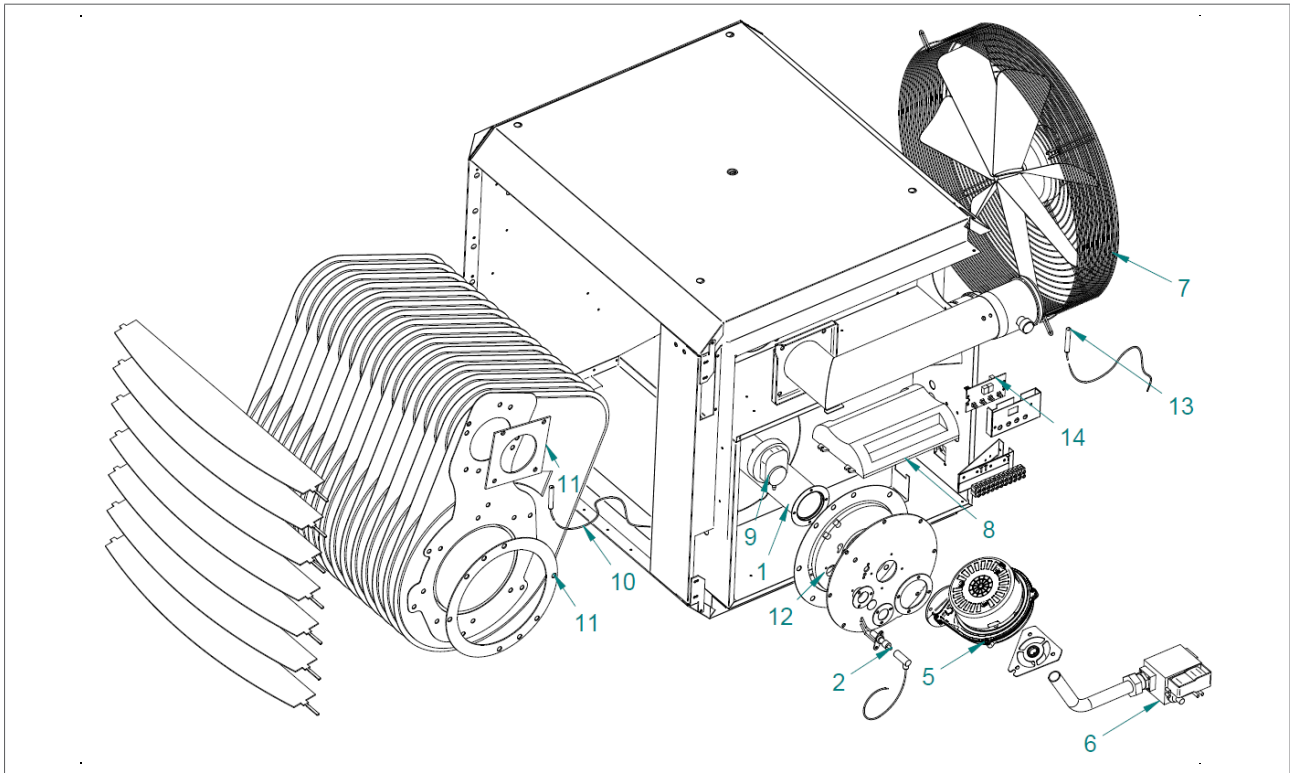

12. Exploded view and spare parts

The parts of the air heater are shown in an exploded view in figure 31. The table below describes each part and shows the correct article number for a replacement part.

Figure 31 - Exploded view of the XR10+ - XR100+

No.	Description	XR10+	XR20+	XR30+	XR40+	XR50+	XR60+	XR80+	XR100+
1	Burner natural gas	GA3206	GA3207	GA3208	GA3210	GA3210	GA3212	GA3232	GX3214
1	Burner propane	GA3224	GA3226	GA3228	GA3230	GA3230	GA3232	GA3232	GX3214
2	Ignition / ionisation set	GA3460	GA3460	GA3460	GA3460	GA3460	GA3460	GA3460	GA3460
5	Burner fan	GY4523	GY4523	GY4523	GY4523	GY4523	GY4523	IY4502	IY4502
6	Gas valve	GA3000	GA3000	GA3000	GA3000	GA3000	GA3000	GY3002	GY3002
7	System fan	GX4201	GX4204	GX4204	GX4206	GX4217	GX4217	GX4212 (4x)	GX4214 (4x)
8	Burner control unit (EBM966)	GY5901	GY5901	GY5901	GY5901	GY5901	GY5901	GY5901	GY5901
9	Pressure switch	GX3932	GX3932	GX3932	GX3932	GX3932	GX3932	GX3932	GX3932
10	Heat exchange sensor	GY3932	GY3932	GY3932	GY3932	GY3932	GY3932	GY3933	GY3933
11	Gasket set	GA6702	GA6702	GA6702	GA6706	GA6706	GA6706	GA6707	GA6707
12	Burner isolation	GA6700	GA6700	GA6700	GA6704	GA6704	GA6704	IX6731	IX6730
13	Delta-T sensor	GY3931	GY3931	GY3931	GY3931	GY3931	GY3931	GY3931	GY3931
14	Display PCB	GY5902	GY5902	GY5902	GY5902	GY5902	GY5902	GY5902	GY5902
15	Flue sensor XR	GX3931	GX3931	GX3931	GX3931	GX3931	GX3931	GX3931	GX3931