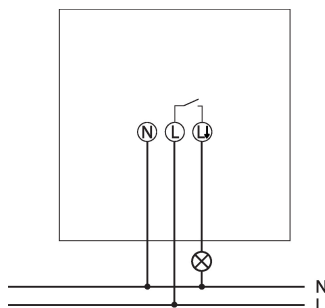

PIRA T6 Mini

Artikelnr.: 1030202

theben

Aansluitschema's

Detectiebereik voor planningstoepassingen bij een temperatuur van 21 °C

Montagehoogte (A)	Sitting (S)	Dwars op (t)	Head on to (R)
2 m	3 m ² 2 m	28 m ² 6 m	7 m ² 3 m
2,5 m	3 m ² 2 m	28 m ² 6 m	7 m ² 3 m
3 m	3 m ² 2 m	38 m ² 7 m	13 m ² 4 m