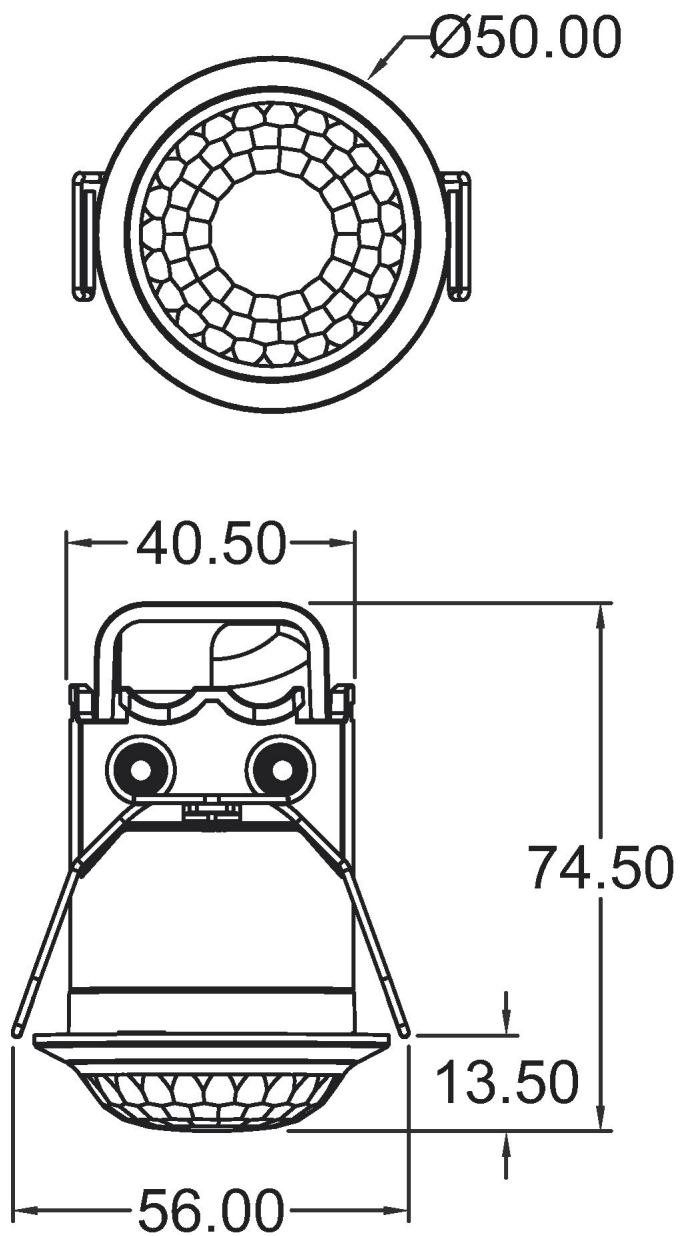

PIRA T6 Mini

Artikelnr.: 1030202

theben

Maattekeningen

Technische wijzigingen en drukfouten voorbehouden

nadere informatie op: www.theben-nederland.nl/producten/1030202

De belastingsgegevens worden bepaald met voorbeeldige geselecteerde lichtbronnen en zijn daarom typische gegevens vanwege het grote aantal beschikbare producten.

5-2-2026
Pagina 3 van 4