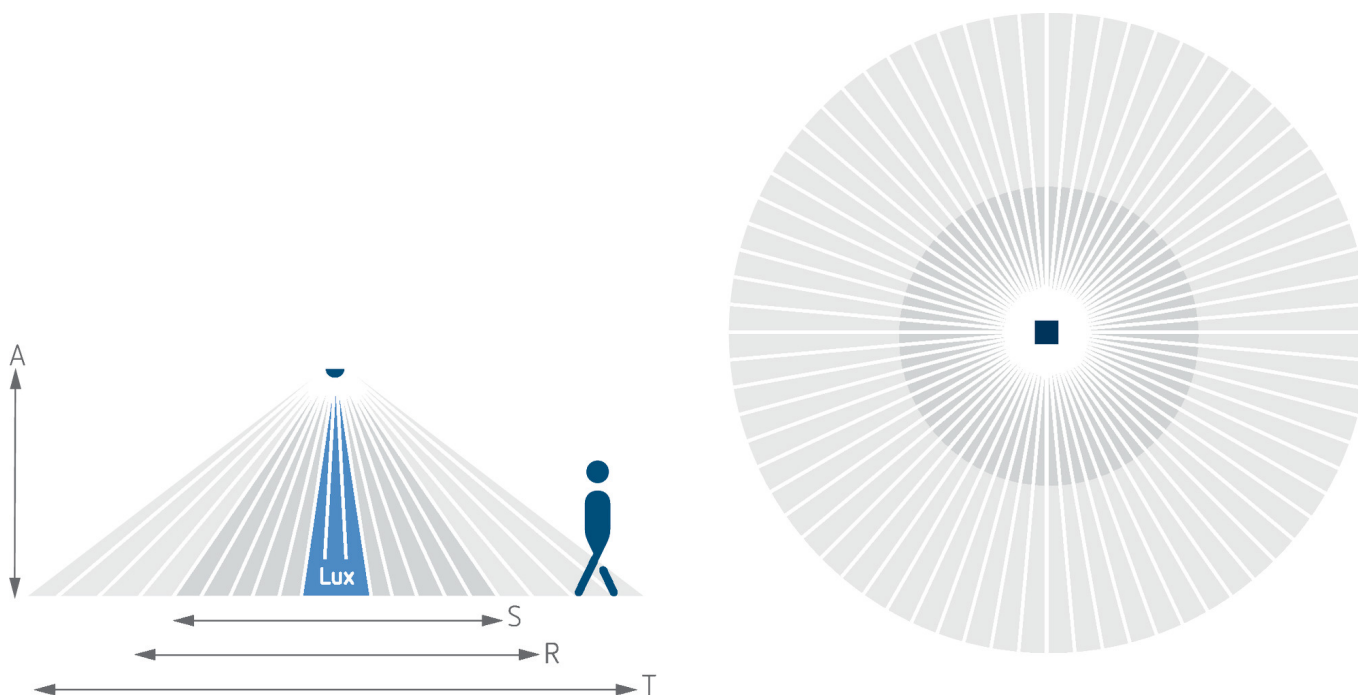

PIRA T6 Mini

Artikelnr.: 1030202

theben

Aansluitschema's

Detectiebereik voor planningstoepassingen bij een temperatuur van 21 °C

Montagehoogte (A)	Sitting (S)	Dwars op (t)	Head on to (R)
2 m	3 m ² 2 m	28 m ² 6 m	7 m ² 3 m
2,5 m	3 m ² 2 m	28 m ² 6 m	7 m ² 3 m
3 m	3 m ² 2 m	38 m ² 7 m	13 m ² 4 m