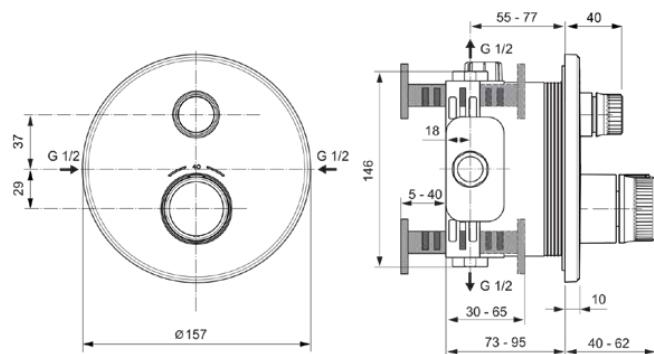

CERATHERM NAVIGO

A7295AA

CERATHERM NAVIGO | Douchemengkraan (opbouwdeel Kit 2) 157x62x157 mm in chroom afwerking, Kit 1 required (A1000) | Thermostatische functie, Water- en energiebesparend, Veiligheidsstop, SmartShine

Afbeelding & technische tekening

Algemene informatie

Productcategorie:	Douchemengkranen
Producttype:	Douchemengkraan (opbouwdeel Kit 2)
Merk:	Ideal Standard
Collectie:	CERATHERM NAVIGO
Ontwerper:	Ideal Standard
Colour:	AA - Chroom
Afwerking van het oppervlak:	glanzend
Hoogte (mm):	157
Breedte (mm):	157
Lengte / sprong (mm):	40 - 62
Bevestigingswijze:	Inbouwdeel benodigd
Aanbevolen inbouwdeel:	A1000
Nettogewicht (kg):	1.85
EAN-code:	4015413349611