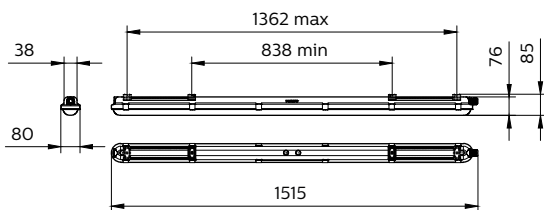

CoreLine Waterdicht WT120C

Duurzaamheidsgegevens

Sustainability rating	Unclassified
Reparatieklasse	Bij reparatieklasse C kan de driver van dit armatuur worden vervangen door een servicetechnicus. Er is speciale zorg nodig bij het demonteren en weer monteren, en er kan specifiek gereedschap nodig zijn. Onderdelen en documentatie zijn enige tijd beschikbaar.
Ingebedde koolstof (A1-A3)	25,1 kg CO_{2e}
Verhouding van bewerkte materialen in product	15 %
Recyclebare inhoudsverhouding van het eindproduct	53,7 %
GWP totaal B6 (kg CO₂eq) Opgegeven eenheid	Bereken met uw lokale energiemixwaarde: Vermogen (kW, aangegeven eenheid) * Levensduur (uren, aangegeven eenheid) * Energimix (kg CO₂eq / kWh)
GWP totaal B6 (kg CO₂eq) Functionele eenheid	Bereken met uw lokale energiemixwaarde: Aangegeven vermogen (kW) * 1000 (lm) / lumenoutput (lm) Aangegeven eenheid * 35000 (uur) * energiemix (kg CO₂ eq / kWh)

Productgegevens

Productnaam voor bestelling	WT120C G2 LED60S/840 PSU ELB3 L1500
Volledige productnaam	WT120C G2 LED60S/840 PSU ELB3 L1500
Full EOC	871829185421000
Bestelcode	8718291854210
Materiaalnr. (12NC)	910505100073
Lokale code	8718291854210
Numerator - Aantal per pak	1
EAN/UPC - product/behuizing	8718291854210
Numerator - Dozen per buitendoos	1
EAN/UPC - Case	8718291854210
Code productfamilie	WT130C [Coreline Waterproof G2 LSC]

Maatschets