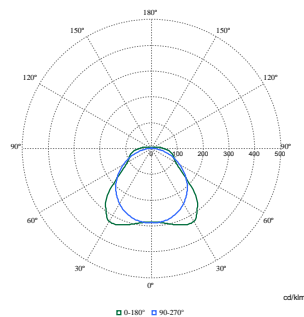

Fotometrische gegevens

Polar Normal (separate) - WT120CI - 910505100073