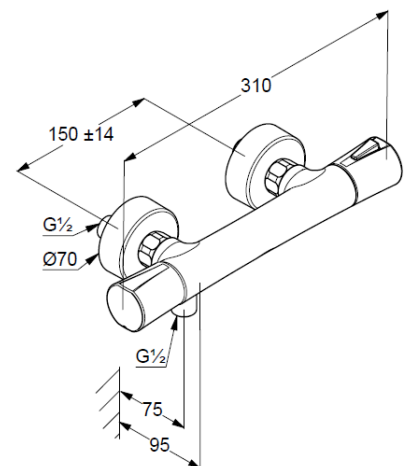

Technische Daten/ Technical Data

KLUDI ZENTA SL
Thermostat-Brause-Armatur
DN 15

Artikel- Nr.: 351003938

Oberfläche:
39 mattschwarz

Artikeltext
Hersteller KLUDI GmbH & Co. KG
Typ: KLUDI ZENTA SL
Thermostat-Brause-Armatur
Artikel- Nr.: 351003938

Thermostat-Brause-Armatur
Wandmontage
Temperaturwählgriff mit Heißwassersperre 40°C
eigensicher gegen Rückfließen
Brauseabgang G1/2
Keramik-Oberteil 90°
Durchflussmenge bei 3 bar 18 l/min.
S-Anschlüsse G1/2 x G3/4
mit Schmutzfangsieben

Produktabbildung/ Product picture

Maßzeichnung/ Dimensional drawing

Durchfluss/ Flow rate