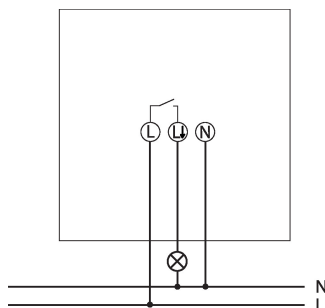

Aansluitschema's