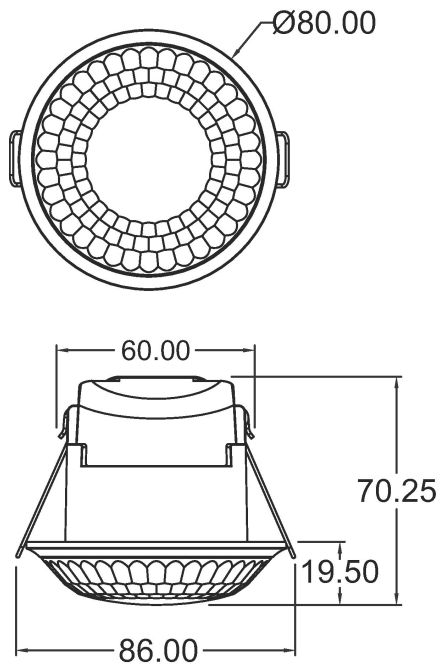

PIRA T8 DE

Artikelnr.: 1030200

Maattekeningen