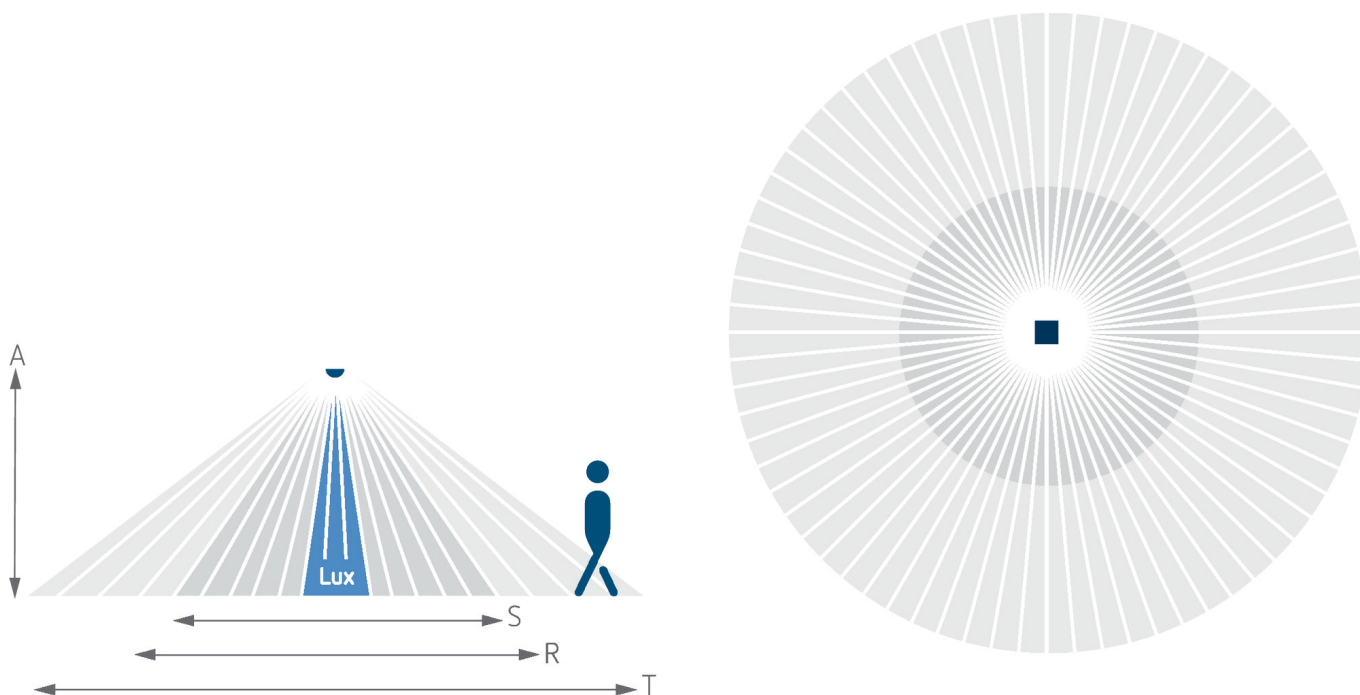

Detectiebereik voor planningstoepassingen bij een temperatuur van 21 °C

Montagehoogte (A)	Sitting (S)	Dwars op (t)	Head on to (R)
2 m	7 m² | 3 m	38 m² | 7 m	13 m² | 4 m
2,5 m	7 m² | 3 m	50 m² | 8 m	13 m² | 4 m
3 m	7 m² | 3 m	64 m² | 9 m	13 m² | 4 m