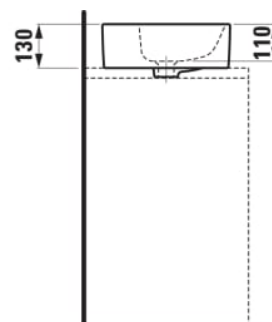

Matériau : Porcelaine

Poids net / kg : 12,5

Sans vidage

Trou pour la robinetterie : 1 trou au centre

Type d'installation : Vasque

DESSINS TECHNIQUES

COMPATIBLE AVEC

Plan de travail lavabo
805x504, découpe au
milieu, épaisseur 80mm,
avec 2 supports de
montage

H419101151...1

Plan de travail lavabo
805x504, découpe au
milieu et trou pour robinet,
épaisseur 80mm, avec 2
supports de montage

H419105151...1

Plan de travail lavabo
1005x505, découpe au
milieu, épaisseur 80mm,
avec 2 supports de
montage

H419111151...1

Plan de travail lavabo
1005x505, découpe au
milieu et trou pour robinet,
épaisseur 80mm, avec 2
supports de montage

H419115151...1

Plan de travail lavabo
1205x505, découpe au
milieu, épaisseur 80mm,
avec 2 supports de
montage

H419121151...1

Plan de travail lavabo
1205x505, découpe à
gauche, épaisseur 80mm,
avec 2 supports de
montage

H419122151...1

Plan de travail lavabo
1205x505, découpe à
droite, épaisseur 80mm,
avec 2 supports de
montage