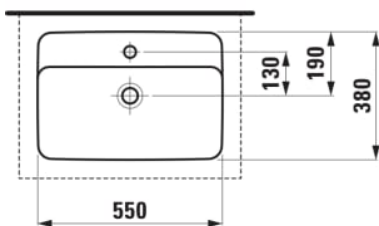

Matériau : Porcelaine

Poids net / kg : 12,5

Sans vidage

Trou pour la robinetterie : 1 trou au centre

Type d'installation : Vasque

DESSINS TECHNIQUES

COMPATIBLE AVEC

Plan de travail lavabo
805x504, découpe au
milieu, épaisseur 80mm,
avec 2 supports de
montage

H419101151...1

Plan de travail lavabo
805x504, découpe au
milieu et trou pour robinet,
épaisseur 80mm, avec 2
supports de montage

H419105151...1

Plan de travail lavabo
1005x505, découpe au
milieu, épaisseur 80mm,
avec 2 supports de
montage

H419111151...1

Plan de travail lavabo
1005x505, découpe au
milieu et trou pour robinet,
épaisseur 80mm, avec 2
supports de montage

H419115151...1

Plan de travail lavabo
1205x505, découpe au
milieu, épaisseur 80mm,
avec 2 supports de
montage

H419121151...1

Plan de travail lavabo
1205x505, découpe à
gauche, épaisseur 80mm,
avec 2 supports de
montage

H419122151...1

Plan de travail lavabo
1205x505, découpe à
droite, épaisseur 80mm,
avec 2 supports de
montage