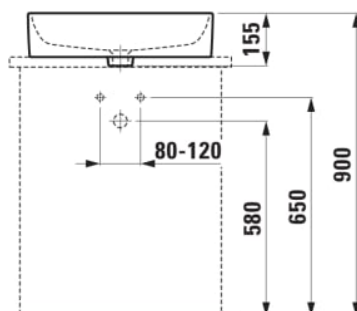

Matériau : Porcelaine

Poids net / kg : 12,5

Sans vidage

Trou pour la robinetterie : 1 trou au centre

Type d'installation : Vasque

DESSINS TECHNIQUES

COMPATIBLE AVEC

Plan de travail lavabo
805x504, découpe au
milieu, épaisseur 80mm,
avec 2 supports de
montage

H419101151...1

Plan de travail lavabo
805x504, découpe au
milieu et trou pour robinet,
épaisseur 80mm, avec 2
supports de montage

H419105151...1

Plan de travail lavabo
1005x505, découpe au
milieu, épaisseur 80mm,
avec 2 supports de
montage

H419111151...1

Plan de travail lavabo
1005x505, découpe au
milieu et trou pour robinet,
épaisseur 80mm, avec 2
supports de montage

H419115151...1

Plan de travail lavabo
1205x505, découpe au
milieu, épaisseur 80mm,
avec 2 supports de
montage

H419121151...1

Plan de travail lavabo
1205x505, découpe à
gauche, épaisseur 80mm,
avec 2 supports de
montage

H419122151...1

Plan de travail lavabo
1205x505, découpe à
droite, épaisseur 80mm,
avec 2 supports de
montage