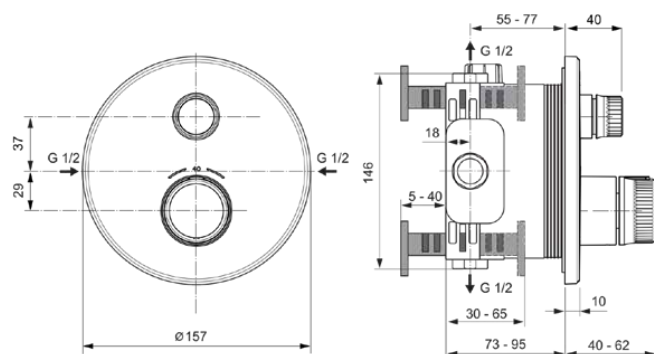

## A7295GN

CERATHERM NAVIGO | Douchemengkraan (opbouwdeel Kit 2) 157x62x157 mm in Silver Storm afwerking, Kit 1 required (A1000) | Thermostatische functie, Water- en energiebesparend, Veiligheidsstop, PVD technologie

### Algemene informatie

Productcategorie:	Douchemengkranen
Producttype:	Douchemengkraan (opbouwdeel Kit 2)
Merk:	Ideal Standard
Collectie:	CERATHERM NAVIGO
Ontwerper:	Ideal Standard
Colour:	GN - Silver Storm
Afwerking van het oppervlak:	satijn
Hoogte (mm):	157
Breedte (mm):	157
Lengte / sprong (mm):	40 - 62
Bevestigingswijze:	Inbouwdeel benodigd
Aanbevolen inbouwdeel:	A1000
Nettogewicht (kg):	1.40
EAN-code:	3800828026063