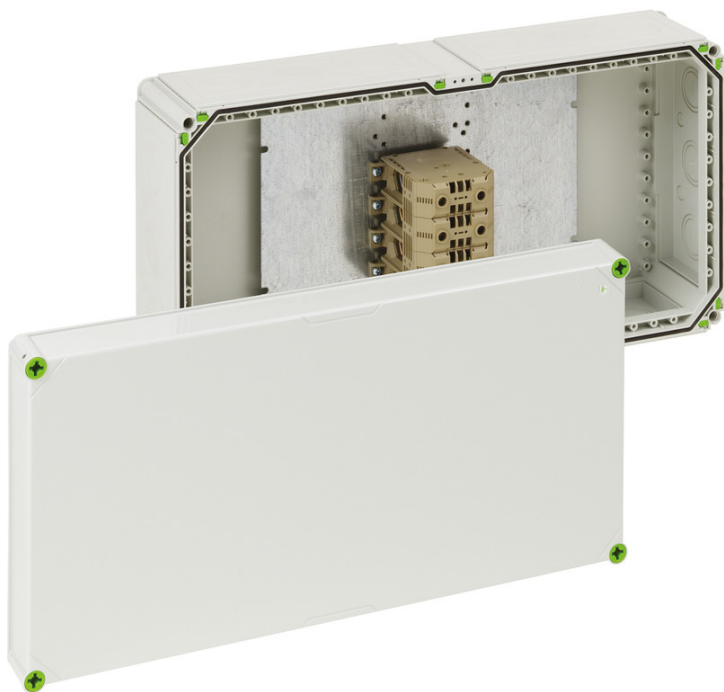

Aftakdoos

Abox-i 2400 DK-240²/4

Abox-i 2400 DK-240²/4

Aftakdoos

AANPASBAAR

Artikelnummer: 49059401

Afmetingen: 640 x 320 x 179 mm

Aftakdoos, met beschermingsgraad IP65, nominale doorsnede 240 mm², U_i=690V AC, uitbreekmembranen, M16/M40/M50, (30 zijkant), montage openingen aan de binnenzijde, voor industriële installaties en beschermde buiteninstallaties

grijs, met rijenklem 4-polig - 240² (70 tot 240 mm²)

Technische gegevens

Elektrische eigenschappen

Doorslagspanning AC:	690 V
Max. aderdoorsnede:	240 mm ²
Beschermingsklasse:	II
Beschermingsgraad:	IP65
Aantal polen:	4
UL Type Rating:	g.g.

Kleuren

Kleur onderbak:	grijs
Kleur deksel:	grijs

Afmetingen

Breedte:	640 mm
Lengte:	320 mm
Hoogte:	179 mm
Gewicht:	6.96 kg

Materiaal eigenschappen

uv-bestendig:	ja
halogeenvrij:	ja
Gloeidraadbestendigheid:	960 °C (EN 60695-2-11)

Mechanische eigenschappen

Bevestigingstype:	Wand-/plafondmontage
Slagvastheid:	IK08
Verzegelbaar:	ja
Draaimoment van de dekselschroef:	1.7 Nm
Bevestiging:	montage openingen aan de binnenzijde

Omgevingscondities