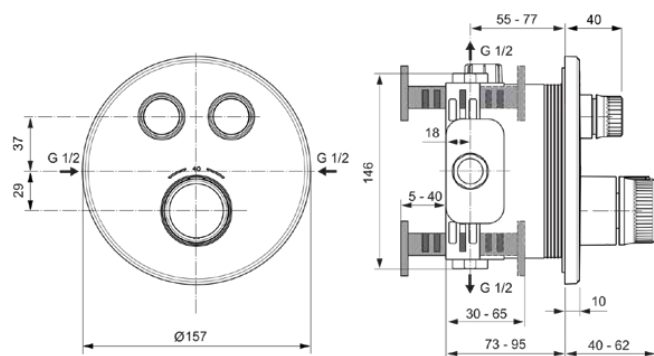

## A7296A2

CERATHERM NAVIGO | Douchemengkraan (opbouwdeel Kit 2) 157x62x157 mm in brushed gold afwerking, Kit 1 required (A1000), 18 l/min (3 bar) | Thermostatische functie, Water- en energiebesparend, Veiligheidsstop, PVD technologie

### Algemene informatie

Productcategorie:	Douchemengkranen
Producttype:	Douchemengkraan (opbouwdeel Kit 2)
Merk:	Ideal Standard
Collectie:	CERATHERM NAVIGO
Ontwerper:	Ideal Standard
Colour:	A2 - Brushed Gold
Afwerking van het oppervlak:	satijn
Hoogte (mm):	157
Breedte (mm):	157
Lengte / sprong (mm):	40 - 62
Bevestigingswijze:	Inbouwdeel benodigd
Aanbevolen inbouwdeel:	A1000
Nettogewicht (kg):	2.01
EAN-code:	4015413349529