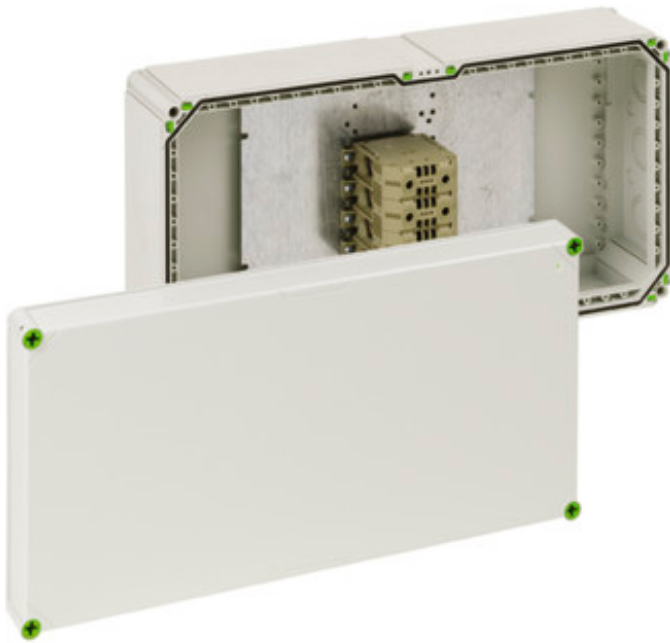

KABELDOOS

Abox-i 2400 DK-240²

Abox-i 2400 DK-240²

Kabeldoos

DE KLANTGERICHTE

640 x 320 x 179 mm
 Artikelnummer: 49059401

Kabeldoos - Industriekwaliteit -, Ui=690V, weerbestendig, slagvast, Halogeenvrij, verzegelset, gemonteerd met rijenklemmen, voor passende kabelinvoeringen: zie toebehoren

grijs, met rijenklemmen 4-polig - 70 - 240 mm²

Technische gegevens

Afmetingen

Breedte:	640 mm
Lengte:	320 mm
Hoogte:	179 mm

Materiaal:

Behuizing:	Polycarbonaat, glasvezelversterkt
Deksel:	Polycarbonaat, glasvezelversterkt
materiaal:	Polycarbonaat
Afdichting:	Polyurethaan

Certificaten

Toebehoren

- KVR M25-MGM - Kabelwartel
- KVR M32-MGM - Kabelwartel
- KVR M40-MGM - Kabelwartel
- KVR M50-MGM - Kabelwartel
- URS RK1-240mm² - rijenklem

KABELDOOS

Abox-i 2400 DK-240²

Andere eigenschappen

Totaal aantal invoeringen:	36
Kabeldoorsnede:	240 mm ²
Koppelbaar:	Nee
doorslagspanning AC:	690 V
De bescherming tegen explosiegevaar:	zonder
functiebehoud:	zonder
verzegelset:	Ja
Zware metalen-vrij:	Ja
PVC-vrij:	Ja
Siliconenvrij:	Ja
Beschermingsklasse:	IP65 - conform EN 60529 / DIN VDE 0470-1
Omgevingstemp. (24-uurs):	60 °C
Omgevingstemp. (maximaal):	80 °C
Omgevingstemp. (minimaal):	-35 °C
Max. relatieve vochtigheid bij 25 °C (kortdurend):	95%
Max. relatieve vochtigheid bij 40° C:	50%
Weerbestendig:	Ja
Ontbrandings gedrag volgens UL 94:	V-2 conform UL 94
Ontbrandings gedrag volgens VDE:	960°C conform VDE 0471/ EN 60695
Montage :	klem
Kleur:	grijs
Draaimoment van de dekselschroef:	1.7 N m