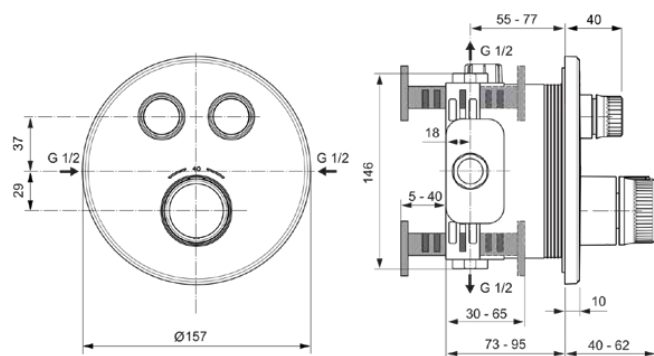

## A7296A5

CERATHERM NAVIGO | Douchemengkraan (opbouwdeel Kit 2) 157x62x157 mm in magnetic grey afwerking, Kit 1 required (A1000), 18 l/min (3 bar) | Thermostatische functie, Water- en energiebesparend, Veiligheidsstop, PVD technologie

### Algemene informatie

Productcategorie:	Douchemengkranen
Producttype:	Douchemengkraan (opbouwdeel Kit 2)
Merk:	Ideal Standard
Collectie:	CERATHERM NAVIGO
Ontwerper:	Ideal Standard
Colour:	A5 - Magnetic Grey
Afwerking van het oppervlak:	satijn
Hoogte (mm):	157
Breedte (mm):	157
Lengte / sprong (mm):	40 - 62
Bevestigingswijze:	Inbouwdeel benodigd
Aanbevolen inbouwdeel:	A1000
Nettogewicht (kg):	2.01
EAN-code:	4015413349567