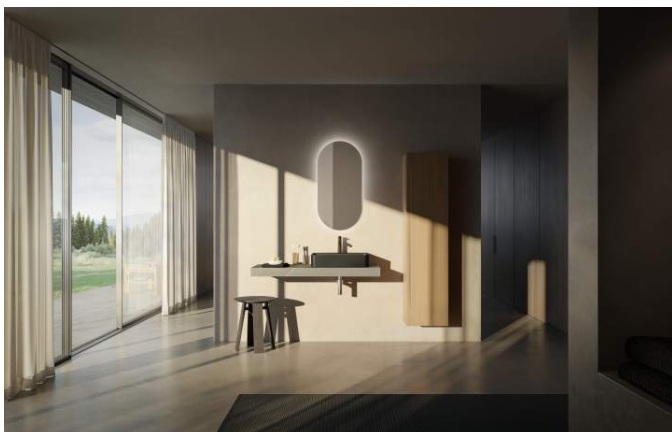

Porte-serviettes latéral  
droite

**H382122...0001**

Porte-serviettes latéral  
gauche

**H382123...0001**

Meuble sous-vasque pour  
VAL, 550mm, 2 tiroirs

**H411362108...1**

Meuble bas, 2 tiroirs,  
compatible avec le  
lavabo VAL 810282  
550mm

## VAL

La collection pour salles de bain VAL crée par le designer vedette munichois Konstantin Grcic pour le spécialiste suisse de la salle de bain LAUFEN, montre le potentiel exceptionnel au niveau de la conception de la Saphirkeramik révolutionnaire. Grâce à des lignes architectoniques simples, des bords extrêmement fins et de très fines structures de surfaces, les lavabos de la collection sont uniques dans le monde entier. Des lavabos, des vasques à poser, des vasques de rangement, une baignoire et de nouveaux meubles de salle de bain de la gamme de SPACE font partie de la collection VAL.