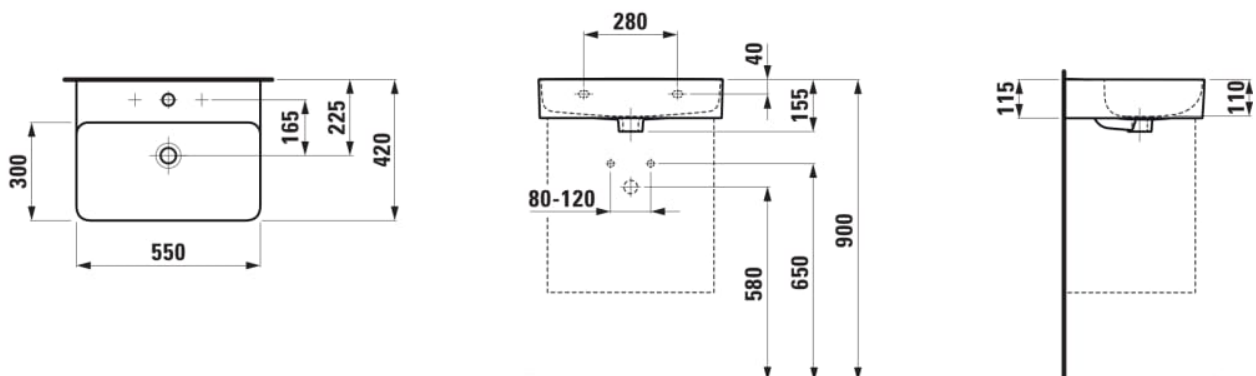

DESSINS TECHNIQUES