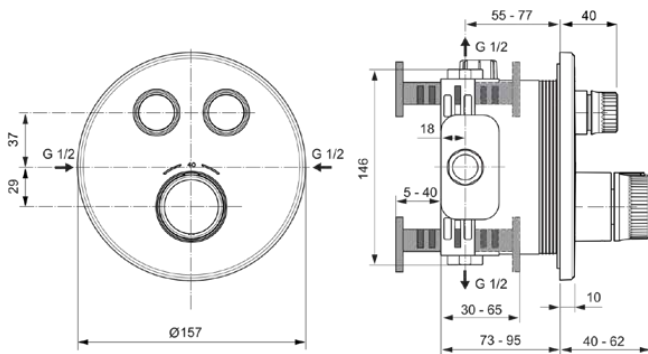

## A7296AA

CERATHERM NAVIGO | Douchemengkraan (opbouwdeel Kit 2) 157x62x157 mm in chroom afwerking, Kit 1 required (A1000), 18 l/min (3 bar) | Thermostatische functie, Water- en energiebesparend, Veiligheidsstop, SmartShine

### Algemene informatie

Productcategorie:	Douchemengkranen
Producttype:	Douchemengkraan (opbouwdeel Kit 2)
Merk:	Ideal Standard
Collectie:	CERATHERM NAVIGO
Ontwerper:	Ideal Standard
Colour:	AA - Chroom
Afwerking van het oppervlak:	glanzend
Hoogte (mm):	157
Breedte (mm):	157
Lengte / sprong (mm):	40 - 62
Bevestigingswijze:	Inbouwdeel benodigd
Aanbevolen inbouwdeel:	A1000
Nettogewicht (kg):	2.01
EAN-code:	4015413349406